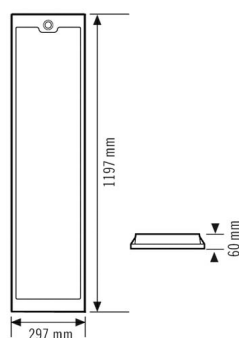

Дальность обнаружения по диагонали	Ø 8 m
диапазоном обнаружения Фронтально	Ø 6 m
Угол охвата, диапазон обнаружения	Ø 4 m
Угол охвата	вплоть до 50 m ²

Аксессуары

Обозначение изделия	Номер артикула	Описание изделия	GTIN
Дистанционное управление			
ESY-Pen	EP10425356	ESY-Pen и приложение ESY, два инструмента для любых задач: (1) настройка параметров, (2) дистанционное управление, (3) измерение освещенности, (4) управление проектами	4015120425356
REMOTE CONTROL MDi/PDi	EM10425509	Инфракрасный пульт дистанционного управления для датчиков присутствия и движения	4015120425509
Защита			
DROP PROTECTION	EQ10121616	Стальной трос для крепления встраиваемых потолочных светильников ESYLUX на потолке.	4015120121616
Монтажные аксессуары			
MOUNTING FRAME 1200/1250 SM WH	EQ10113765	Рама для накладного потолочного монтажа 1200/1250 для встраиваемых потолочных светильников	4015120113765

Чертеж с размерами

Распределение света

CELINE PNL 1200 LDP SO 3500 830 IP20 IR PD

Номер артикула **GTIN**
EQ10126147 4015120126147

Зоны охвата	диапазоном обнаружения	Схема подключения
	■ Поперечная (A)	\varnothing 8 m
	■ Фронтальная (B)	\varnothing 6 m
	■ Зона обнаружения (C)	\varnothing 4 m