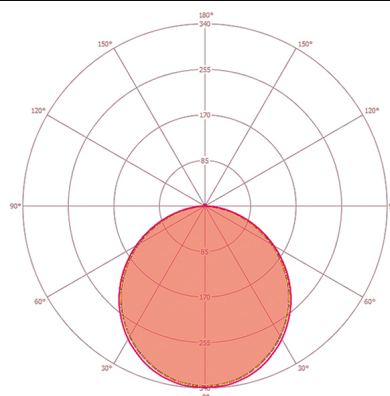

Дальность обнаружения по диагонали	Ø 8 m
диапазоном обнаружения Фронтально	Ø 6 m
Угол охвата, диапазон обнаружения	Ø 4 m
Угол охвата	вплоть до 50 m ²

Аксессуары

Обозначение изделия	Номер артикула	Описание изделия	GTIN
Дистанционное управление			
ESY-Pen	EP10425356	ESY-Pen и приложение ESY, два инструмента для любых задач: (1) настройка параметров, (2) дистанционное управление, (3) измерение освещенности, (4) управление проектами	4015120425356
REMOTE CONTROL MDi/PDi	EM10425509	Инфракрасный пульт дистанционного управления для датчиков присутствия и движения	4015120425509
Защита			
DROP PROTECTION	EQ10121616	Стальной трос для крепления встраиваемых потолочных светильников ESYLUX на потолке.	4015120121616
Монтажные аксессуары			
MOUNTING FRAME 1200/1250 SM WH	EQ10113765	Рама для накладного потолочного монтажа 1200/1250 для встраиваемых потолочных светильников	4015120113765

Чертеж с размерами

Распределение света

CELINE PNL 1200 LDP SO 3500 830 IP20 IR PD

Номер артикула **GTIN**
EQ10126147 4015120126147

Зоны охвата	диапазоном обнаружения	Схема подключения
	■ Поперечная (A)	\varnothing 8 m
	■ Фронтальная (B)	\varnothing 6 m
	■ Зона обнаружения (C)	\varnothing 4 m