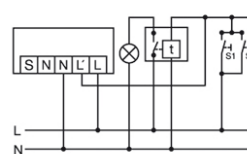

Схема подключения

Параллельное подключение лестничного автомата