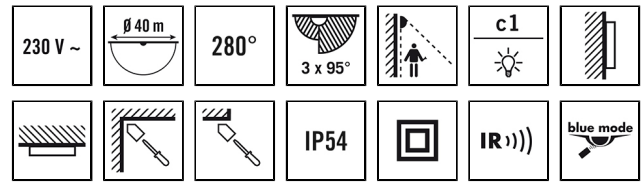

### Описание изделия

- Датчик движения с углом охвата 280° и большой дальностью действия
- Защита нижней области обнаружения 360° для обеспечения распознавания во всем секторе, отключается дистанционно
- Четко определенная рабочая программа для мгновенной готовности к эксплуатации