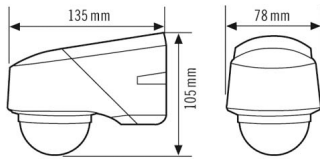

RC 280i, черный

Номер артикула GTIN
EM10015915 4015120015915

Задержка при переключении от более яркого освещения к менее яркому 0 s

Разрывная мощность, канал 1 230 В/50 Гц, 16 А реле, 2300 Вт/10 А ($\cos \varphi = 1$), 1150 ВА/5 А ($\cos \varphi = 0,5$)

Управление

Канал 1	Освещение
Интерфейс	Переключение
Контактная информация	Замыкающий / с потенциалом

Вход выключателя канал 1	–
Время ожидания, канал 1	15 с...30 min
Функция ведущего/ведомого устройства	–
Ручное дополнительное управление	нет

Габаритный чертёж