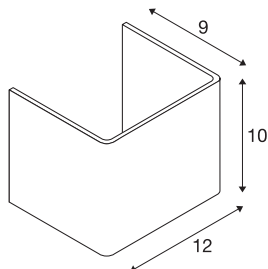

## MANA

абажур, алюминий, полированный алюминий, Д/В/Г  
12/10/9 см

MANA 12, абажур, алюминий, длина: 120 мм, высота:  
100 мм, полированный алюминий.

### Технические характеристики

Тов. №:	1000619
Длина	12 см
Высота	10 см
Глубина	9 см
Вес нетто	0.298 kg
вес брутто	0.438 kg
IP Code	IP 20
Цвет	Алюминий
BIG WHITE Seite	186