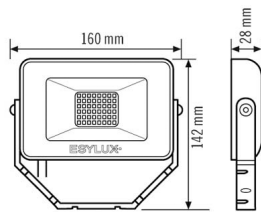

BASIC OFL TR 1000 840 WH

Номер артикула **GTIN**
EL10810909 4015120810909

Аксессуары

Обозначение изделия	Номер артикула	GTIN
FL WALL ARM 700 WH	EL10810527	4015120810527
FL GROUND SPIKE WH	EL10810541	4015120810541

Габаритный чертёж