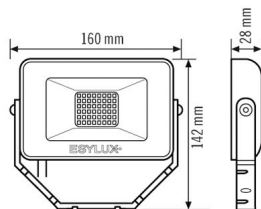

Технические характеристики

Общие сведения	
Категория устройства	Прожекторы
примечания к товару	Прожекторы предназначены для использования вне помещений. При использовании в помещениях (например, под потолком) может возникнуть опасность недостаточного отвода тепла.
Возможно дистанционное управление	-
Соответствие	CE, EAC, RoHS, WEEE
Гарантия	3 года
КРЕПЛЕНИЕ	
Тип монтажа	Структура
Место установки	сетка
Тип подключения	открытый конец
Поперечное сечение подключаемого кабеля	0,75 - 2,50 mm ²
Количество контактов	3
Длина соединительного кабеля	0,8 м
КОРПУС	
Примерные	Длина 160 mm x Ширина 142 mm x Высота/глубина 28 mm
Масса	449 g
Материал	Алюминий и УФ-стабилизированный пластик
Степень защиты	IP65
Допустимая температура окружающей среды	-25 °С...+40 °С
Цвет	Белый, по цветовой гамме близок к RAL 9016

Габаритный чертёж

Распределение света