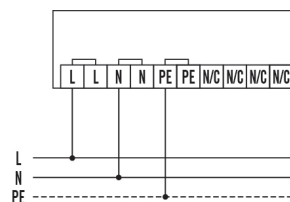

Номинальное напряжение	230 V ~ / 50 Hz
Пусковой ток	13 A / 57 µs
ток разряда	0.31 mA
Потребление тока	80 mA
света	
Рассеиватель	опал
Угол излучения	прямое
Угол излучения	283 °
Коэффициент пульсации	<10 %
Номинальная мощность P	16 W
Световой поток	845 lm
Светоотдача	52 lm/W
Цветовая температура	3100 K
Коэффициент цветопередачи Ra	> 80
Цветовой допуск	3 SDCM
Color Quality Scale	80
Срок службы L70B10 при 25 °C	105000 h
Номинальный срок службы L70B50 при 25 °C	110000 h
Номинальный срок службы L80B10 при 25 °C	65000 h
Номинальный срок службы L80B50 при 25 °C	70000 h
Номинальный срок службы L90B10 при 25 °C	35000 h
Номинальный срок службы L90B50 при 25 °C	35000 h
Фотобиологическая безопасность	RG0

ALVA BL 540/170 OP 360° 800 830 WH

Номер артикула **GTIN**
 EL10820342 4015120820342

Аксессуары

Обозначение изделия	Номер артикула	Описание изделия	GTIN
Монтажные аксессуары			
ALVA GROUND SPIKE 170	EL10820199	Опорный анкер, оцинкованный, для установки ландшафтных светильников серии на бетонный фундамент или в твердый грунт	4015120820199

Чертеж с размерами

Схема подключения

Стандартный режим.

Подробное Описание изделия

- LED светильник-боллард из высококачественного алюминия
- Невосприимчив к грязи благодаря порошковому покрытию с водоотталкивающим эффектом
- Плафон: гладкий опал
- Световое отверстие: 360°
- Встроенный ЭПРА (ON/OFF), установка без дополнительных комплектующих
- Высококачественный корпус, литой алюминий, белое порошковое покрытие, по цветовой гамме близок к RAL 9016
- Тип монтажа: монтажная панель для крепления на фундаменте, опционально с помощью опорного анкера (комплектующие)
- Цветовая температура 3000 К