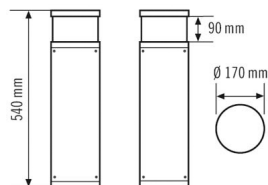

Технические характеристики

Общие сведения	
Гарантия	5 года
Категория устройства	Ландшафтный светильник
Возможно дистанционное управление	-
Соответствие	CE, EAC, RoHS, WEEE
КРЕПЛЕНИЕ	
Тип монтажа	стоять
Место монтажа	Напольный
Тип подключения	штпсельный зажим
Поперечное сечение подключаемого кабеля	1.5 – 2.5 mm ²
Количество контактов	5
КОРПУС	
Примерные	Высота/глубина 540 mm, Ø 170 mm
Масса	5500 g
Материал	Алюминий с порошковым покрытием
Степень защиты	IP65
Допустимая температура окружающей среды	-25 °C...+40 °C
Ударопрочность	IK10
Цвет	Белый, по цветовой гамме близок к RAL 9016
Электрическая Исполнение	
Система управления	ON/OFF
Класс защиты	I

ALVA BL 540/170 OP 360° 800 830 WH

Номер артикула **GTIN**
 EL10820342 4015120820342

Аксессуары

Обозначение изделия	Номер артикула	Описание изделия	GTIN
Монтажные аксессуары			
ALVA GROUND SPIKE 170	EL10820199	Опорный анкер, оцинкованный, для установки ландшафтных светильников серии на бетонный фундамент или в твердый грунт	4015120820199

Чертеж с размерами

Схема подключения

Стандартный режим.

Подробное Описание изделия

- LED светильник-боллард из высококачественного алюминия
- Невосприимчив к грязи благодаря порошковому покрытию с водоотталкивающим эффектом
- Плафон: гладкий опал
- Световое отверстие: 360°
- Встроенный ЭПРА (ON/OFF), установка без дополнительных комплектующих
- Высококачественный корпус, литой алюминий, белое порошковое покрытие, по цветовой гамме близок к RAL 9016
- Тип монтажа: монтажная панель для крепления на фундаменте, опционально с помощью опорного анкера (комплектующие)
- Цветовая температура 3000 К