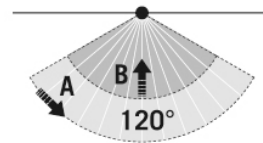

Зоны охвата