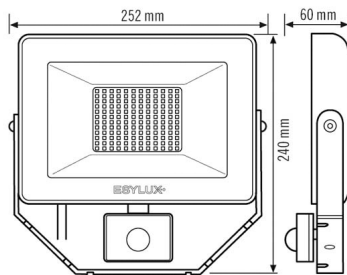

BASIC AFL TR 5000 830 MD BK

Номер артикула **GTIN**
EL10810893 4015120810893

Класс энергоэффективности	A++ до A
Сенсорная техника	
Угол обнаружения	120°, с горизонтальным и вертикальным вращением +/- 180°
диапазоном обнаружения поперек	8 м
диапазоном обнаружения фронтально	3 м

Угол охвата	76 м²
Регулировка дальности действия	механический
Принят. Высота монтажа	2,5 м
макс. Высота монтажа	3 м
Измерение освещенности	Дневной свет
Яркость	3 - 1000 lx

Аксессуары

Обозначение изделия	Номер артикула	GTIN
FL WALL ARM 700 BK	EL10810534	4015120810534
FL GROUND SPIKE BK	EL10810558	4015120810558

Габаритный чертеж