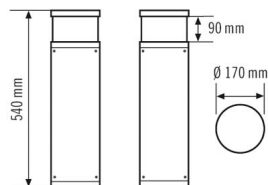

КОРПУС	
Примерные	Высота/глубина 540 mm, Ø 170 mm
Масса	5500 g
Материал	Алюминий с порошковым покрытием
Степень защиты	IP65
Допустимая температура окружающей среды	-25 °C...+40 °C
Ударопрочность	IK10
Цвет	Белый, по цветовой гамме близок к RAL 9016

### Чертеж с размерами