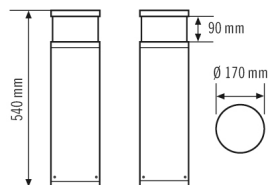

ALVA BL 540/170 TR 360° 1000 830 AN

Номер артикула **GTIN**
EL10820106 4015120820106

Аксессуары

Обозначение изделия	Номер артикула	Описание изделия	GTIN
Монтажные аксессуары			
ALVA GROUND SPIKE 170	EL10820199	Опорный анкер, оцинкованный, для установки ландшафтных светильников серии на бетонный фундамент или в твердый грунт	4015120820199

Чертеж с размерами