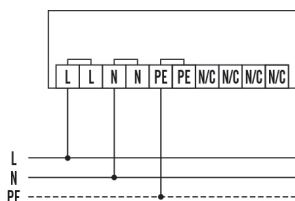

Чертеж с размерами

Распределение света

Схема подключения

Стандартный режим.

Подробное Описание изделия

- LED светильник-боллард из высококачественного алюминия
- Невосприимчив к грязи благодаря порошковому покрытию с водоотталкивающим эффектом
- Плафон: прозрачный, обеспечивает неслепящее освещение
- Световое отверстие: 360°
- Встроенный ЭПРА (ON/OFF), установка без дополнительных комплектующих
- Высококачественный корпус, литой алюминий, антрацитовое порошковое покрытие, по цветовой гамме близок к RAL 7024
- Тип монтажа: монтажная панель для крепления на фундаменте, опционально с помощью опорного анкера (комплектующие)
- Цветовая температура 3000 К