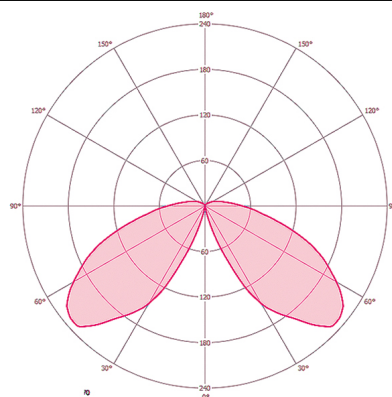

Чертеж с размерами

Распределение света

Схема подключения

Стандартный режим.

Подробное Описание изделия

- LED светильник-боллард из высококачественного алюминия
- Невосприимчив к грязи благодаря порошковому покрытию с водоотталкивающим эффектом
- Плафон: прозрачный, обеспечивает неслепящее освещение
- Световое отверстие: 360°
- Встроенный ЭПРА (ON/OFF), установка без дополнительных комплектующих
- Высококачественный корпус, литой алюминий, антрацитовое порошковое покрытие, по цветовой гамме близок к RAL 7024
- Тип монтажа: монтажная панель для крепления на фундаменте, опционально с помощью опорного анкера (комплектующие)
- Цветовая температура 3000 К