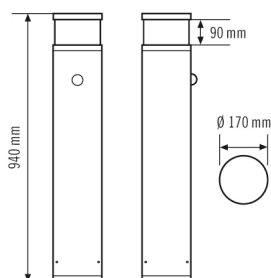

Технические характеристики

Общие сведения	
Гарантия	5 года
Категория устройства	Ландшафтный светильник
Объем поставки	3x винт, 3x дюбель
Интерфейс пользователя	ИК-пульта ДУ, DALI
Возможно дистанционное управление	✓
Соответствие	CE, EAC, RoHS, WEEE
КРЕПЛЕНИЕ	
Тип монтажа	стоять
Место монтажа	Напольный
Тип подключения	штпсельный зажим
Поперечное сечение подключаемого кабеля	1.5 – 2.5 mm ²
Количество контактов	5
КОРПУС	
Примерные	Высота/глубина 940 mm, Ø 170 mm
Масса	7830 g
Материал	Алюминий с порошковым покрытием
Степень защиты	IP65
Допустимая температура окружающей среды	-25 °C...+40 °C
Относительная влажность воздуха	5 – 95 % без конденсата
Ударопрочность	IK09

ALVA BL 940/170 OP 180° 600 840 MD IR DALI AN

Номер артикула	GTIN
EL10820984	4015120820984

Номинальный срок службы L80B10 при 25 °C	65000 h
Номинальный срок службы L80B50 при 25 °C	70000 h
Номинальный срок службы L90B10 при 25 °C	35000 h
Номинальный срок службы L90B50 при 25 °C	35000 h
Фотобиологическая безопасность	RG0

Сенсорная техника	
Угол обнаружения	140°
Дальность обнаружения по диагонали	6 m
диапазоном обнаружения Фронтально	2 m
Регулировка дальности действия	механически при помощи прилагаемой подрезаемой линзовой маски
Угол охвата	44 m ²

Чертеж с размерами

Распределение света

ALVA BL 940/170 OP 180° 600 840 MD IR DALI AN

Номер артикула **GTIN**
 EL10820984 4015120820984

Зоны охвата	диапазоном обнаружения		Схема подключения
	■ Поперечная (A)	6 m	
	■ Фронтальная (B)	2 m	