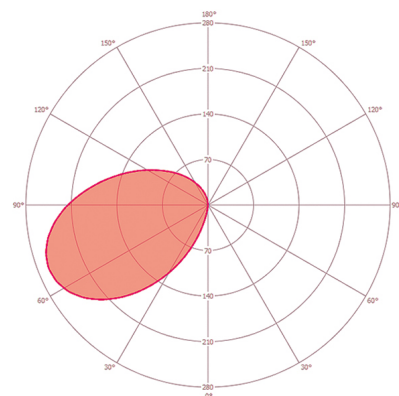

Сенсорная техника	
Угол обнаружения	140°
Дальность обнаружения по диагонали	6 m
диапазоном обнаружения Фронтально	2 m
Регулировка дальности действия	механически при помощи прилагаемой подрезаемой линзовой маски
Угол охвата	44 m ²

Чертеж с размерами

Распределение света

ALVA BL 940/170 OP 180° 600 840 MD IR DALI AN

Номер артикула **GTIN**
 EL10820984 4015120820984

Зоны охвата	диапазоном обнаружения		Схема подключения
	■ Поперечная (A)	6 m	
	■ Фронтальная (B)	2 m	