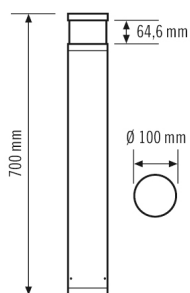

КРЕПЛЕНИЕ

Тип монтажа	стоять
Место монтажа	Напольный
Тип подключения	штпсельный зажим
Поперечное сечение подключаемого кабеля	1.5 – 2.5 mm ²
Количество контактов	5

КОРПУС

Примерные	Высота/глубина 700 mm, Ø 100 mm
Масса	3250 g
Материал	Алюминий с порошковым покрытием
Степень защиты	IP65
Допустимая температура окружающей среды	-25 °C...+40 °C
Относительная влажность воздуха	5 – 95 % без конденсата
Ударопрочность	IK09
Цвет	графитовый серый, по цветовой гамме близок к RAL7024

Чертеж с размерами

Схема подключения

Стандартный режим.

Подробное Описание изделия

- Светодиодный ландшафтный светильник DALI из высококачественного алюминия
- Невосприимчив к грязи благодаря порошковому покрытию с водоотталкивающим эффектом
- Плафон: прозрачный, обеспечивает неслепящее освещение
- Световое отверстие: 360°
- Интегрированная система EVG (DALI), установка без дополнительных комплектующих
- Интерфейс DALI для 2-полюсной цепи управления DALI
- Высококачественный корпус, литой алюминий, антрацитовое порошковое покрытие, по цветовой гамме близок к RAL 7024
- Тип монтажа: монтажная панель для крепления на фундаменте, опционально с помощью опорного анкера (комплектующие)
- Цветовая температура 3000 К