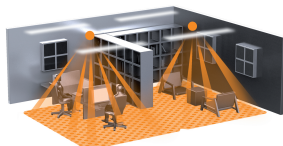

Датчик присутствия Steinel IR Quattro SLIM XS DALI-2

Характеристики

Артикул:	057510
Функции	<p>Важно! Управление сенсором через сторонний контроллер, по протоколу DALI-2!!! С помощью шины DALI сенсор подключается к прибору управления. Сенсор использует кабель DALI для коммуникации и для подачи питания.</p> <p>Адресный мультисенсор DALI. Идеален для небольших помещений: офисов, прихожих, санузлов, коридоров, подсобных помещений.</p>
Цвет	белый
Размеры (Ø x H)	Ø 43 x 75 мм
Материал	Пластик, устойчивый к УФ-излучению (корпус), HDPE (линза)
Тип сенсора	инфракрасный
Сенсорика	благодаря микролинзе с высокой разрешающей способностью позволяет обеспечить типичную для помещения, квадратную зону охвата, в которой регистрируются мельчайшие движения
Установка	внутренний, потолочный, встраиваемый
Угол охвата датчика	360° при угле раствора 180°
Рекомендуемая высота установки	2-5 м
Площадь зоны присутствия	4 x 4 м (16 м²)
Площадь зоны радиального движения	4 x 4 м (16 м²)
Площадь зоны тангенциального движения	6 x 6 м (36 м²)
Дальность действия	макс. 6 м. тангенциально