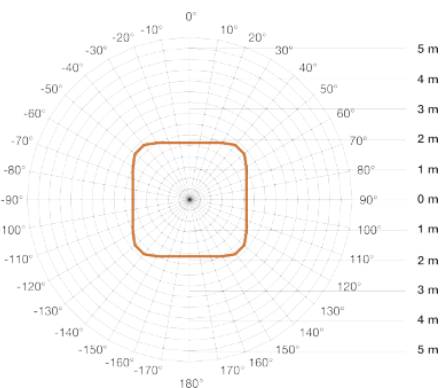

Датчик присутствия Steinel IR Quattro SLIM XS DALI-2

Характеристики

Артикул:	057510
Функции	<p>Важно! Управление сенсором через сторонний контроллер, по протоколу DALI-2!!! С помощью шины DALI сенсор подключается к прибору управления. Сенсор использует кабель DALI для коммуникации и для подачи питания.</p> <p>Адресный мультисенсор DALI. Идеален для небольших помещений: офисов, прихожих, санузлов, коридоров, подсобных помещений.</p>
Цвет	белый
Размеры (Ø x H)	Ø 43 x 75 мм
Материал	Пластик, устойчивый к УФ-излучению (корпус), HDPE (линза)
Тип сенсора	инфракрасный
Сенсорика	благодаря микролинзе с высокой разрешающей способностью позволяет обеспечить типичную для помещения, квадратную зону охвата, в которой регистрируются мельчайшие движения
Установка	внутренний, потолочный, встраиваемый
Угол охвата датчика	360° при угле раствора 180°
Рекомендуемая высота установки	2-5 м
Площадь зоны присутствия	4 x 4 м (16 м²)
Площадь зоны радиального движения	4 x 4 м (16 м²)
Площадь зоны тангенциального движения	6 x 6 м (36 м²)
Дальность действия	макс. 6 м. тангенциально