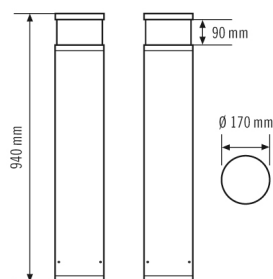

ALVA BL 940/170 OP 180° 600 840 AN

Номер артикула **GTIN**
EL10820663 4015120820663

Аксессуары

Обозначение изделия	Номер артикула	Описание изделия	GTIN
Монтажные аксессуары			
ALVA GROUND SPIKE 170	EL10820199	Опорный анкер, оцинкованный, для установки ландшафтных светильников серии на бетонный фундамент или в твердый грунт	4015120820199

Чертеж с размерами