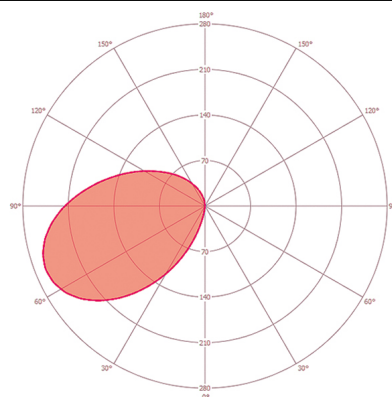

Чертеж с размерами

Распределение света

Схема подключения

Стандартный режим.

Подробное Описание изделия

- LED светильник-боллард из высококачественного алюминия
- Невосприимчив к грязи благодаря порошковому покрытию с водоотталкивающим эффектом
- Плафон: гладкий опал
- Световое отверстие: 180°
- Интегрированная система EVG , установка без дополнительных комплектующих
- Высококачественный корпус, литой алюминий, антрацитовое порошковое покрытие, по цветовой гамме близок к RAL 7024
- Тип монтажа: монтажная панель для крепления на фундаменте, опционально с помощью опорного анкера (комплектующие)
- Цветовая температура 4000 K