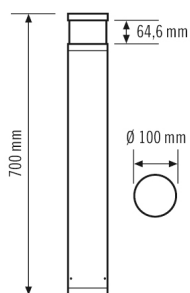

КРЕПЛЕНИЕ

Тип монтажа	стоять
Место монтажа	Напольный
Тип подключения	штпсельный зажим
Поперечное сечение подключаемого кабеля	1.5 – 2.5 mm ²
Количество контактов	5

КОРПУС

Примерные	Высота/глубина 700 mm, Ø 100 mm
Масса	3250 g
Материал	Алюминий с порошковым покрытием
Степень защиты	IP65
Допустимая температура окружающей среды	-25 °C...+40 °C
Относительная влажность воздуха	5 – 95 % без конденсата
Ударопрочность	IK09
Цвет	графитовый серый, по цветовой гамме близок к RAL7024

Чертеж с размерами

Схема подключения

Стандартный режим.

Подробное Описание изделия

- Светодиодный ландшафтный светильник DALI из высококачественного алюминия
- Невосприимчив к грязи благодаря порошковому покрытию с водоотталкивающим эффектом
- Плафон: прозрачный, обеспечивает неслепящее освещение
- Световое отверстие: 360°
- Интегрированная система EVG (DALI), установка без дополнительных комплектующих
- Интерфейс DALI для 2-полюсной цепи управления DALI
- Высококачественный корпус, литой алюминий, антрацитовое порошковое покрытие, по цветовой гамме близок к RAL 7024
- Тип монтажа: монтажная панель для крепления на фундаменте, опционально с помощью опорного анкера (комплектующие)
- Цветовая температура 4000 К