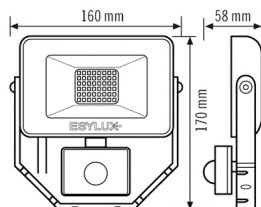

BASIC AFL TR 1000 840 MD BK

Номер артикула **GTIN**
 EL10810930 4015120810930

Сенсорная техника

Угол обнаружения	120°, с горизонтальным и вертикальным вращением +/- 180°
диапазоном обнаружения поперек	8 м
диапазоном обнаружения Фронтально	3 м

Угол охвата	76 м²
Регулировка дальности действия	механический
Принят. Высота монтажа	2,5 м
макс. Высота монтажа	3 м
Измерение освещенности	Дневной свет
Яркость	3 - 1000 lx

Аксессуары

Обозначение изделия	Номер артикула	GTIN
FL WALL ARM 700 BK	EL10810534	4015120810534
FL GROUND SPIKE BK	EL10810558	4015120810558

Габаритный чертеж

Зоны охвата

диапазоном обнаружения

■ Поперечная (A)	8 м
■ Фронтальная (B)	3 м

Распределение света