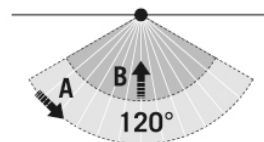

Угол охвата	76 м²
Регулировка дальности действия	механический
Принят. Высота монтажа	2,5 м
макс. Высота монтажа	3 м
Измерение освещенности	Дневной свет
Яркость	3 - 1000 lx

Аксессуары

Обозначение изделия	Номер артикула	GTIN
FL WALL ARM 700 BK	EL10810534	4015120810534
FL GROUND SPIKE BK	EL10810558	4015120810558

Габаритный чертеж

Зоны охвата

диапазоном обнаружения

■ Поперечная (A)	8 м
■ Фронтальная (B)	3 м

Распределение света