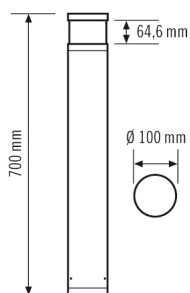

КРЕПЛЕНИЕ

Тип монтажа	стоять
Место монтажа	Напольный
Тип подключения	штпсельный зажим
Поперечное сечение подключаемого кабеля	1.5 – 2.5 mm ²
Количество контактов	5

КОРПУС

Примерные	Высота/глубина 700 mm, Ø 100 mm
Масса	3250 g
Материал	Алюминий с порошковым покрытием
Степень защиты	IP65
Допустимая температура окружающей среды	-25 °C...+40 °C
Относительная влажность воздуха	5 – 95 % без конденсата
Ударопрочность	IK09
Цвет	графитовый серый, по цветовой гамме близок к RAL7024

Чертеж с размерами

Схема подключения

Стандартный режим.

Подробное Описание изделия

- Светодиодный ландшафтный светильник DALI из высококачественного алюминия
- Невосприимчив к грязи благодаря порошковому покрытию с водоотталкивающим эффектом
- Плафон: гладкий опал
- Световое отверстие: 360°
- Интегрированная система EVG (DALI), установка без дополнительных комплектующих
- Интерфейс DALI для 2-полюсной цепи управления DALI
- Высококачественный корпус, литой алюминий, антрацитовое порошковое покрытие, по цветовой гамме близок к RAL 7024
- Тип монтажа: монтажная панель для крепления на фундаменте, опционально с помощью опорного анкера (комплектующие)
- Цветовая температура 4000 К