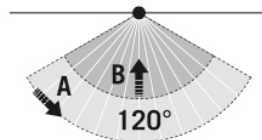

Зоны охвата