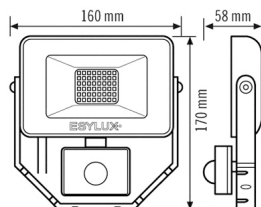

### Сенсорная техника

Угол обнаружения	120°, с горизонтальным и вертикальным вращением +/- 180°
диапазоном обнаружения поперек	8 м
диапазоном обнаружения Фронтально	3 м

Угол охвата	76 м²
Регулировка дальности действия	механический
Принят. Высота монтажа	2,5 м
макс. Высота монтажа	3 м
Измерение освещенности	Дневной свет
Яркость	3 - 1000 lx

### Габаритный чертёж