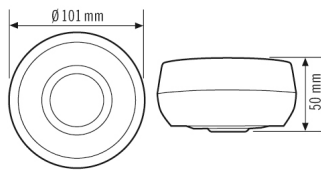

PD 360i/8 BASIC IP54

Номер артикула **GTIN**
EB10431272 4015120431272

Чертеж с размерами