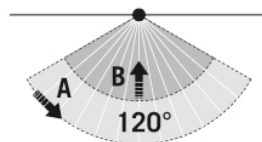

Угол охвата	76 м²
Регулировка дальности действия	механический
Принят. Высота монтажа	2,5 м
макс. Высота монтажа	3 м
Измерение освещенности	Дневной свет
Яркость	3 - 1000 lx

Аксессуары

Обозначение изделия	Номер артикула	GTIN
FL WALL ARM 700 WH	EL10810527	4015120810527
FL GROUND SPIKE WH	EL10810541	4015120810541

Габаритный чертёж

Зоны охвата

диапазоном обнаружения

■ Поперечная (A)	8 м
■ Фронтальная (B)	3 м

Распределение света