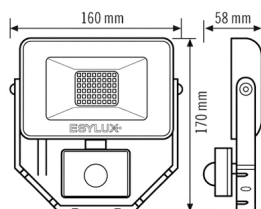

BASIC AFL TR 1000 830 MD WH

Номер артикула **GTIN**
 EL10810800 4015120810800

Сенсорная техника

Угол обнаружения	120°, с горизонтальным и вертикальным вращением +/- 180°
диапазоном обнаружения поперек	8 м
диапазоном обнаружения Фронтально	3 м

Угол охвата	76 м²
Регулировка дальности действия	механический
Принят. Высота монтажа	2,5 м
макс. Высота монтажа	3 м
Измерение освещенности	Дневной свет
Яркость	3 - 1000 lx

Аксессуары

Обозначение изделия	Номер артикула	GTIN
FL WALL ARM 700 WH	EL10810527	4015120810527
FL GROUND SPIKE WH	EL10810541	4015120810541

Габаритный чертёж

Зоны охвата

диапазоном обнаружения

■ Поперечная (A)	8 м
■ Фронтальная (B)	3 м

Распределение света