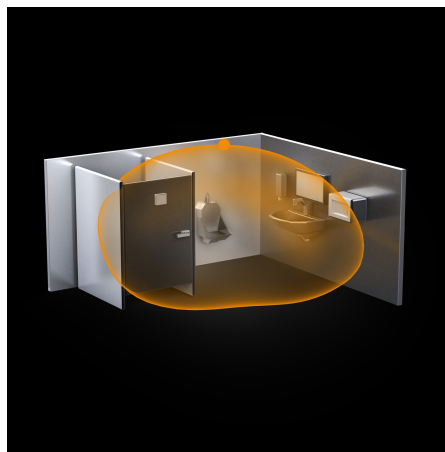

Высокочастотный датчик присутствия Steinel HF 360 DALI-2

Характеристики

Артикул:

057480

Важно! Управление сенсором через сторонний контроллер, по протоколу DALI-2!!! С помощью шины DALI сенсор подключается к прибору управления. Сенсор использует кабель DALI для коммуникации и для подачи питания.

Функции

Адресный мультисенсор DALI. Контроль помещений внутри зданий, независимо от температуры. Идеален для лестниц, лифтовых холлов, санузлов, душевых, офисов, переговорных, помещений приёма пищи, небольших коридоров, прихожих, подсобных помещений.

Цвет

белый

Размеры (ВхШхГ)

Ø 120 x 120 x 56 мм

Установка

внутренний, потолочный, настенный, встраиваемый

Материал

Пластик, устойчивый к УФ-излучению