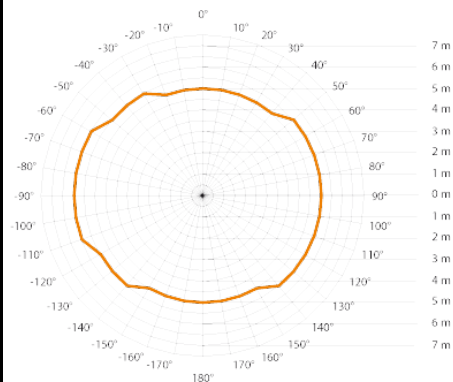

Высокочастотный датчик присутствия Steinel HF 360 DALI-2

Характеристики

Артикул:

057480

Важно! Управление сенсором через сторонний контроллер, по протоколу DALI-2!!! С помощью шины DALI сенсор подключается к прибору управления. Сенсор использует кабель DALI для коммуникации и для подачи питания.

Функции

Адресный мультисенсор DALI. Контроль помещений внутри зданий, независимо от температуры. Идеален для лестниц, лифтовых холлов, санузлов, душевых, офисов, переговорных, помещений приёма пищи, небольших коридоров, прихожих, подсобных помещений.

Цвет

белый

Размеры (ВхШхГ)

Ø 120 x 120 x 56 мм

Установка

внутренний, потолочный, настенный, встраиваемый

Материал

Пластик, устойчивый к УФ-излучению

Тип сенсора

высокочастотный

Потребляемая мощность, Вт

10 мА / 5 адресов DALI

Сенсорика

5,8 Гц высокой частоты; мощность сигнала:

Дальность действия

макс. Ø 12 м.

Возможности регулировки, ограничение дистанции срабатывания

механическая регулировка дальности действия с точностью до метра с помощью поворотного регулятора на датчике

Угол охвата датчика

360° при угле раствора 140°, при необходимости сквозь стекло, дерево и тонкие стены убавляется в 1 или 2 направлениях

Рекомендуемая высота установки

2-5 м