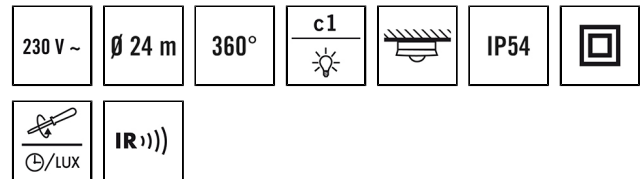

MD 360i/24 BASIC IP54

Номер артикула **GTIN**
 EB10431326 4015120431326

Описание изделия

- Потолочный датчик движения с углом охвата 360°
- Дальность действия до 24 м в диаметре при рекомендованной монтажной высоте 3 м
- Степень защиты: IP54
- Высокопроизводительное реле 10 А
- Переключение с прохождением через нуль: Увеличение срока службы реле и источника света при использовании предвключенных аппаратов с мульти-ЭПРА (например, флуоресцентное освещение, светодиоды) за счет щадящего переключения с пересечением нулевого уровня.
- Заводская настройка для мгновенной готовности к эксплуатации
- Автоматическое управление освещением в зависимости от присутствия людей и яркости дневного света
- Дополнительный вход для переключателя
- Возможно дистанционное управление
- Расширение диапазона обнаружения путем параллельного подключения

КРЕПЛЕНИЕ	
Тип монтажа	Открытый монтаж
Место монтажа	потолок
Тип подключения	Винтов. зажим/клемма
Поперечное сечение подключаемого кабеля	0.75 – 2.5 mm ²

КОРПУС	
Примерные	Высота/глубина 71 mm, Ø 102 mm
Масса	145 g
Материал	УФ-стабилизированный поликарбонат

Подробное Описание изделия

- Потолочный датчик движения с углом охвата 360°
- Дальность действия до 24 м в диаметре при рекомендованной монтажной высоте 3 м
- Степень защиты: IP54
- Высокопроизводительное реле 10 А
- Переключение с прохождением через ноль: Увеличение срока службы реле и источника света при использовании предвключенных аппаратов с мульти-ЭПРА (например, флуоресцентное освещение, светодиоды) за счет щадящего переключения с пересечением нулевого уровня.
- Заводская настройка для мгновенной готовности к эксплуатации
- Автоматическое управление освещением в зависимости от присутствия людей и яркости дневного света
- Дополнительный вход для переключателя
- Возможно дистанционное управление
- Расширение диапазона обнаружения путем параллельного подключения