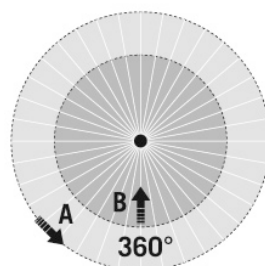

Зоны охвата

диапазоном обнаружения

■ Поперечная (А)	Ø 24 m
■ Фронтальная (В)	Ø 8 m