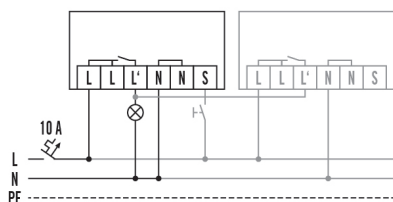

Аксессуары

Обозначение изделия	Номер артикула	Описание изделия	GTIN
Дистанционное управление			
ESY-Pen	EP10425356	ESY-Pen и приложение ESY, два инструмента для любых задач: (1) настройка параметров, (2) дистанционное управление, (3) измерение освещенности, (4) управление проектами	4015120425356
REMOTE CONTROL MDi/PDi	EM10425509	Инфракрасный пульт дистанционного управления для датчиков присутствия и движения	4015120425509
Защита			
BASKET GUARD ROUND LARGE	EM10425608	Защитная сетка для датчиков присутствия, датчиков движения и датчиков дыма, Ø 180 мм, высота 90 мм,	4015120425608
Крышка			
BASIC IP54 24 LENS MASK	EB10423505	Запасная часть линзовая маска 24 m IP54	4015120423505

MD 360i/24 BASIC IP54

Номер артикула **GTIN**
 EB10431326 4015120431326

Чертеж с размерами

Зоны охвата

диапазоном обнаружения

■ Поперечная (А)	Ø 24 m
■ Фронтальная (В)	Ø 8 m

Схема подключения

Стандартный режим с опциональным управлением с помощью замыкающего выключателя и параллельным подключением макс. 6 устройств.

Подробное Описание изделия

- Потолочный датчик движения с углом охвата 360°
- Дальность действия до 24 м в диаметре при рекомендованной монтажной высоте 3 м
- Степень защиты: IP54
- Высокопроизводительное реле 10 А
- Переключение с прохождением через ноль: Увеличение срока службы реле и источника света при использовании предвключенных аппаратов с мульти-ЭПРА (например, флуоресцентное освещение, светодиоды) за счет щадящего переключения с пересечением нулевого уровня.
- Заводская настройка для мгновенной готовности к эксплуатации
- Автоматическое управление освещением в зависимости от присутствия людей и яркости дневного света
- Дополнительный вход для переключателя
- Возможно дистанционное управление
- Расширение диапазона обнаружения путем параллельного подключения