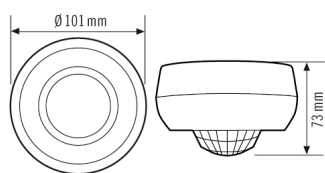

MD 360i/24 BASIC IP54

Номер артикула **GTIN**
EB10431326 4015120431326

Чертеж с размерами