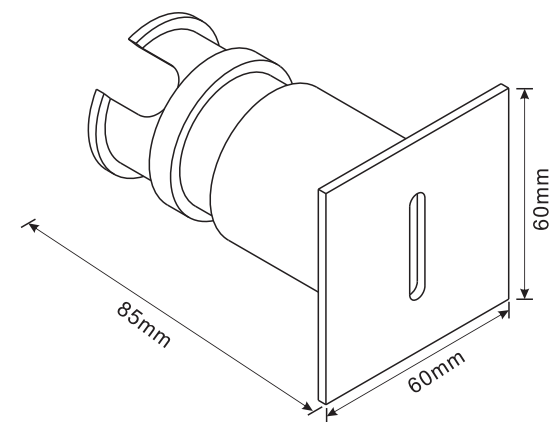

Dinolux®

Встраиваемый светодиодный светильник

Серия: Portal
Цвет корпуса: черный
Мощность: 3Вт 700мА
Цвет температура: 3000К
Световой поток: 40Лм
Угол рассеивания: 10°
Степень защиты: IP20
Индекс цветопередачи: 80
Габариты, мм: 60x60x38
Глубина короба, мм: 85
Монтажное отверстие короба, мм: 45
Источник питания в комплекте

DL20125SQ3W1B

ИНСТРУКЦИЯ ПО УСТАНОВКЕ

1. Вырезать отверстие в стене.
2. Установить короб в стене.
3. Подсоединить электрические провода к клеммной колодке.
4. Установить осветительный прибор в короб.

ИНСТРУКЦИЯ ПО ОЧИСТКЕ