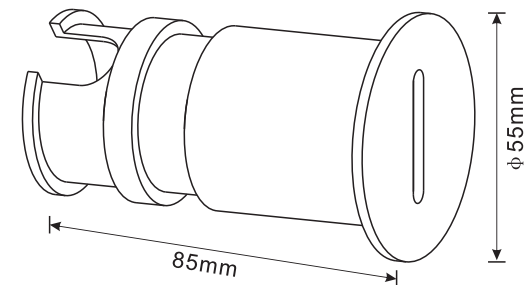

Dinolux®

Встраиваемый светодиодный светильник

Серия: Portal
Цвет корпуса: белый
Мощность: 3Вт 700мА
Цвет температура: 3000К
Световой поток: 40Лм
Угол рассеивания: 10°
Степень защиты: IP20
Индекс цветопередачи: 80
Габариты, мм: 55x38
Глубина короба, мм: 85
Монтажное отверстие короба, мм: 45
Источник питания в комплекте

DL20125R3W1W

ИНСТРУКЦИЯ ПО УСТАНОВКЕ

1. Вырезать отверстие в стене.
2. Установить короб в стене.
3. Подсоединить электрические провода к клеммной колодке.
4. Установить осветительный прибор в короб.

ИНСТРУКЦИЯ ПО ОЧИСТКЕ