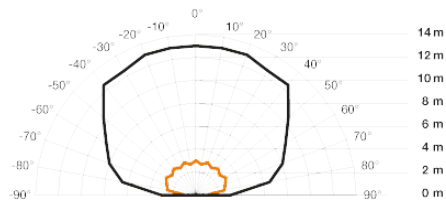

### Характеристики

Артикул:	<b>034696</b>
Функции	<b>контроль территории площадью до 200 м2. Для улицы и интерьера. Для улицы и интерьера</b>
Класс защиты	<b>II</b>
Тип сенсора	<b>инфракрасный</b>
Цвет	<b>белый</b>
Степень защиты	<b>IP 54</b>
Рекомендуемая высота установки	<b>2-2,5 м</b>
Установка	<b>накладной, настенный</b>
Возможности регулировки, ограничение дистанции срабатывания	<b>точная регулировка с помощью заслонок (в комплекте)</b>
Постоянное включение на 4 часа	<b>нет</b>
Дальность действия	<b>Положение 1: макс. 12 м тангенциально, Положение 2: макс. 5 м, с температурной стабилизацией</b>
Размеры (ВхШхГ)	<b>120 x 78 x 55 мм</b>
Сенсорика	<b>Положение 1: 10 уровней обнаружения, 504 зон переключения Положение 2: 9 уровней обнаружения, 412 зон переключения</b>
Угол охвата датчика	<b>180° по горизонтали, 90° по вертикали и защитой от подкрадывания</b>
Напряжение	<b>220-240 В, 50/60 Гц</b>
Параллельное включение	<b>да (При использовании нескольких сенсоров их следует подключать к одной фазе! Можно включить параллельно до 10 сенсоров)</b>