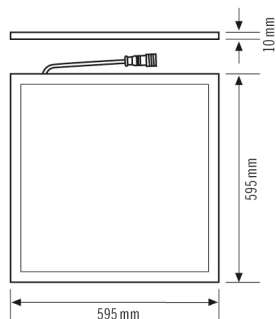

STELLA PNL 600 OP 3600 830 IP20

Номер артикула **GTIN**
EQ10600012 4015120600012

Технические характеристики

Общие сведения	
Гарантия	5 года
Категория устройства	Встраиваемый потолочный светильник
Объем поставки	1x светильник, 1x ЭПРА
Возможно дистанционное управление	–
Соответствие	CE, EAC, RoHS, WEEE
КРЕПЛЕНИЕ	
Тип монтажа	Вставить
Место монтажа	потолок
Монтажные размеры	Монтажная длина: 595 mm x Монтажная ширина: 595 mm x Глубина монтажа: 50 mm
Тип подключения	штепсельный зажим
Поперечное сечение подключаемого кабеля	1.5 – 1.5 mm ²
КОРПУС	
Примерные	Длина 595 mm x Ширина 595 mm x Высота/глубина 11 mm
Масса	2857 g
Материал	Алюминий с лакокрасочным покрытием
Степень защиты	IP20
Допустимая температура окружающей среды	0 °C...+50 °C
Цвет	Белый, по цветовой гамме близок к RAL 9003
Проверка нити накала по IEC 60695-2-10	650 °C

Описание изделия

- Светодиодный светильник с матовым рассеивателем (MILKY)
- Может использоваться в качестве встраиваемого потолочного светильника для потолочных систем со скрытыми или видимыми несущими шинами с размерами 600x600 мм
- Мощность светодиодов 33 Вт
- Интегрированная система EVG (вкл/выкл), установка без дополнительных комплектующих
- Цветовая температура ок. 3000K (теплый белый)

Чертеж с размерами

Распределение света

Схема подключения

Стандартный режим.

STELLA PNL 600 OP 3600 830 IP20

Номер артикула	GTIN
EQ10600012	4015120600012

Подробное Описание изделия

- Светодиодный светильник с матовым рассеивателем (MILKY)
- Может использоваться в качестве встраиваемого потолочного светильника для потолочных систем со скрытыми или видимыми несущими шинами с размерами 600x600 мм
- Очень хорошее качество света, подходит для автоматизированных рабочих мест по EN 12464-1
- Номинальный срок службы L80B50 при 25 °C 40000 h
- Интегрированная система EVG (вкл/выкл), установка без дополнительных комплектующих
- Мощность светодиодов 33 Вт
- Цветовая температура ок. 3000K (теплый белый)