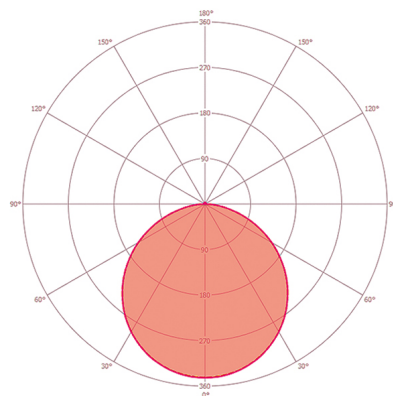

Чертеж с размерами

Распределение света

Схема подключения

Стандартный режим.

STELLA PNL 600 OP 3600 830 IP20

Номер артикула	GTIN
EQ10600012	4015120600012

Подробное Описание изделия

- Светодиодный светильник с матовым рассеивателем (MILKY)
- Может использоваться в качестве встраиваемого потолочного светильника для потолочных систем со скрытыми или видимыми несущими шинами с размерами 600x600 мм
- Очень хорошее качество света, подходит для автоматизированных рабочих мест по EN 12464-1
- Номинальный срок службы L80B50 при 25 °C 40000 h
- Интегрированная система EVG (вкл/выкл), установка без дополнительных комплектующих
- Мощность светодиодов 33 Вт
- Цветовая температура ок. 3000K (теплый белый)