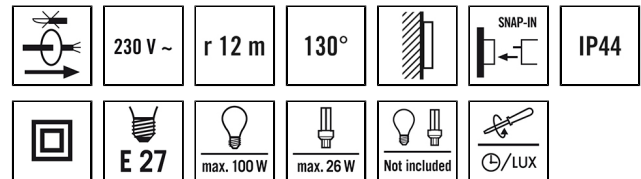

AL MONZA WL TR MD BK

Номер артикула **GTIN**
 EL10026119 4015120026119

Описание изделия

- Автоматический светильник с интегрированным датчиком движения, угол охвата 130°
- Прибор в комплекте из осветительного средства и #####

Технические характеристики

Общие сведения	
Категория устройства	Настенный светильник
Пользовательский интерфейс	Регулятора
Возможно дистанционное управление	-
Соответствие	CE, RoHS, WEEE
Гарантия	3 года
КРЕПЛЕНИЕ	
Тип монтажа	Структура
Место установки	сетка
КОРПУС	
Примерные	Длина 215 мм x Ширина 215 мм x Высота/глубина 292 мм
Масса	874 g
Материал	АБс-пластик
Степень защиты	IP44
Допустимая температура окружающей среды	-25 °C...+55 °C
Цвет	черный, по цветовой гамме близок к RAL 9005

Проверка нити накала по IEC 60695-2-10	650 °C
--	--------

Электрическая Исполнение	
система управления	ON/OFF
Класс защиты	II
Номинальное напряжение	230 V / 50 Hz

света	
Рассеиватель	прозрачный
Угол излучения	прямое
Угол излучения	290 °
Класс энергоэффективности	A++ до E