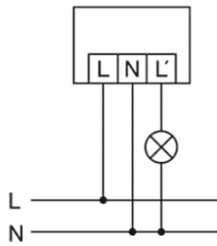

Схема подключения	Схема подключения

Стандартная эксплуатация

Параллельное подключение автоматических светильников

Схема подключения	Схема подключения

Стандартная эксплуатация с дополнительной функцией непрерывного освещения, включаемого с помощью внешнего выключателя.

Стандартная эксплуатация с дополнительной возможностью включения вручную.
 #####: У AL U 180 также для активации специальных функций.

AL MONZA WL TR MD BK

Номер артикула GTIN

EL10026119 4015120026119

Схема подключения