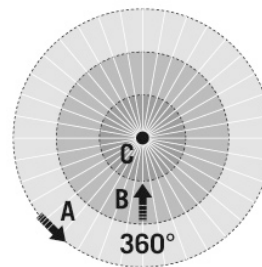

система управления	ON/OFF
Класс защиты	II
Номинальное напряжение	230 V / 50 Hz
Потребляемая мощность	0,2 W
Ток включения	78 A / 5 ms

Сенсорная техника	
Угол обнаружения	360°
диапазоном обнаружения поперек	Ø 24 m
диапазоном обнаружения Фронтально	Ø 11 m
Угол охвата, диапазон обнаружения	Ø 8 m
Угол охвата	вплоть до 453 m ²
Принят. Высота монтажа	3 m
макс. Высота монтажа	5 m
Измерение освещенности	Смешанный свет
Яркость	5 - 2000 lx
Количество параллельно подключаемых датчиков	6

Габаритный чертёж

Зоны охвата

диапазоном обнаружения

■ Поперечная (A)	Ø 24 m
■ Фронтальная (B)	Ø 11 m
■ Зона обнаружения (C)	Ø 8 m

Схема подключения

Стандартная эксплуатация