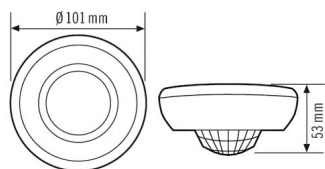

Габаритный чертёж

Зоны охвата

диапазоном обнаружения

■ Поперечная (A)	Ø 24 m
■ Фронтальная (B)	Ø 11 m
■ Зона обнаружения (C)	Ø 8 m

Схема подключения

Стандартная эксплуатация