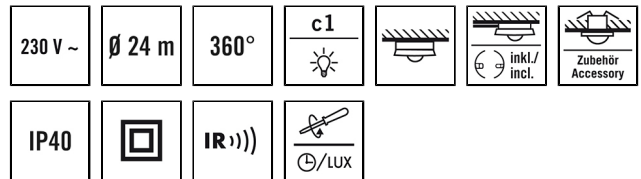

PD 360i/24 BASIC

Номер артикула **GTIN**
 EB10430879 4015120430879

Описание изделия

- Датчик присутствия с ##### 360° для потолочного монтажа
- ##### # 24 # в диаметре при рекомендованной монтажной высоте 3 м
- Высокопроизводительное реле 10 А
- Щадящее переключение с прохождением через нуль
- Возможно дистанционное управление
- Заводская настройка для мгновенной готовности к эксплуатации
- ##### , ##### #
- Переключение с прохождением через нуль
- Простая настройка параметров, дистанционное управление и документирование с помощью ESY-Pep и приложения ESY

Технические характеристики

Общие сведения	
Категория устройства	Потолочный датчик присутствия
примечания к товару	Пожалуйста, обратите внимание на Заявление о автоматический выключатель в области загрузки продукта.
Пользовательский интерфейс	Регулятора, ИК-пульта ДУ
Возможно дистанционное управление	✓
Соответствие	CE, RoHS, WEEE
Гарантия	5 года
КРЕПЛЕНИЕ	
Тип монтажа	Структура
Место установки	потолок
Тип подключения	штпсельный зажим
Поперечное сечение подключаемого кабеля	1,50 - 2,50 mm ²
КОРПУС	
Примерные	Высота/глубина 53 mm, Ø 101 mm
Масса	99 g
Материал	УФ-стабилизированный поликарбонат
Степень защиты	IP40
Допустимая температура окружающей среды	0 °C...+50 °C
Относительная влажность воздуха	5-93 % без конденсата
Цвет	Белый, по цветовой гамме близок к RAL 9010
Электрическая Исполнение	

система управления	ON/OFF
Класс защиты	II
Номинальное напряжение	230 V / 50 Hz
Потребляемая мощность	0,2 W
Ток включения	78 A / 5 ms

Сенсорная техника	
Угол обнаружения	360°
диапазоном обнаружения поперек	Ø 24 m
диапазоном обнаружения Фронтально	Ø 11 m
Угол охвата, диапазон обнаружения	Ø 8 m
Угол охвата	вплоть до 453 m ²
Принят. Высота монтажа	3 m
макс. Высота монтажа	5 m
Измерение освещенности	Смешанный свет
Яркость	5 - 2000 lx
Количество параллельно подключаемых датчиков	6