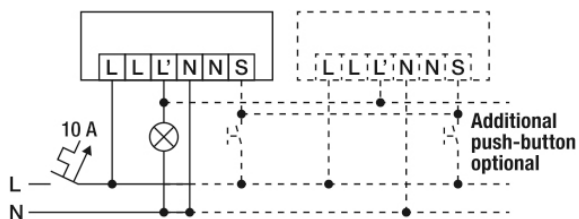

Аксессуары

Обозначение изделия	Номер артикула	GTIN
ESY-Pen	EP10425356	4015120425356
REMOTE CONTROL MDi/PDi	EM10425509	4015120425509
BASKET GUARD ROUND LARGE	EM10425608	4015120425608
MOUNTING SET IP20 FM 62 WH	EP10425929	4015120425929
BASIC 24 LENS MASK	EB10423109	4015120423109

Габаритный чертёж

Зоны охвата

диапазоном обнаружения

■ Поперечная (A)	Ø 24 m
■ Фронтальная (B)	Ø 11 m
■ Зона обнаружения (C)	Ø 8 m

Схема подключения

Стандартная эксплуатация