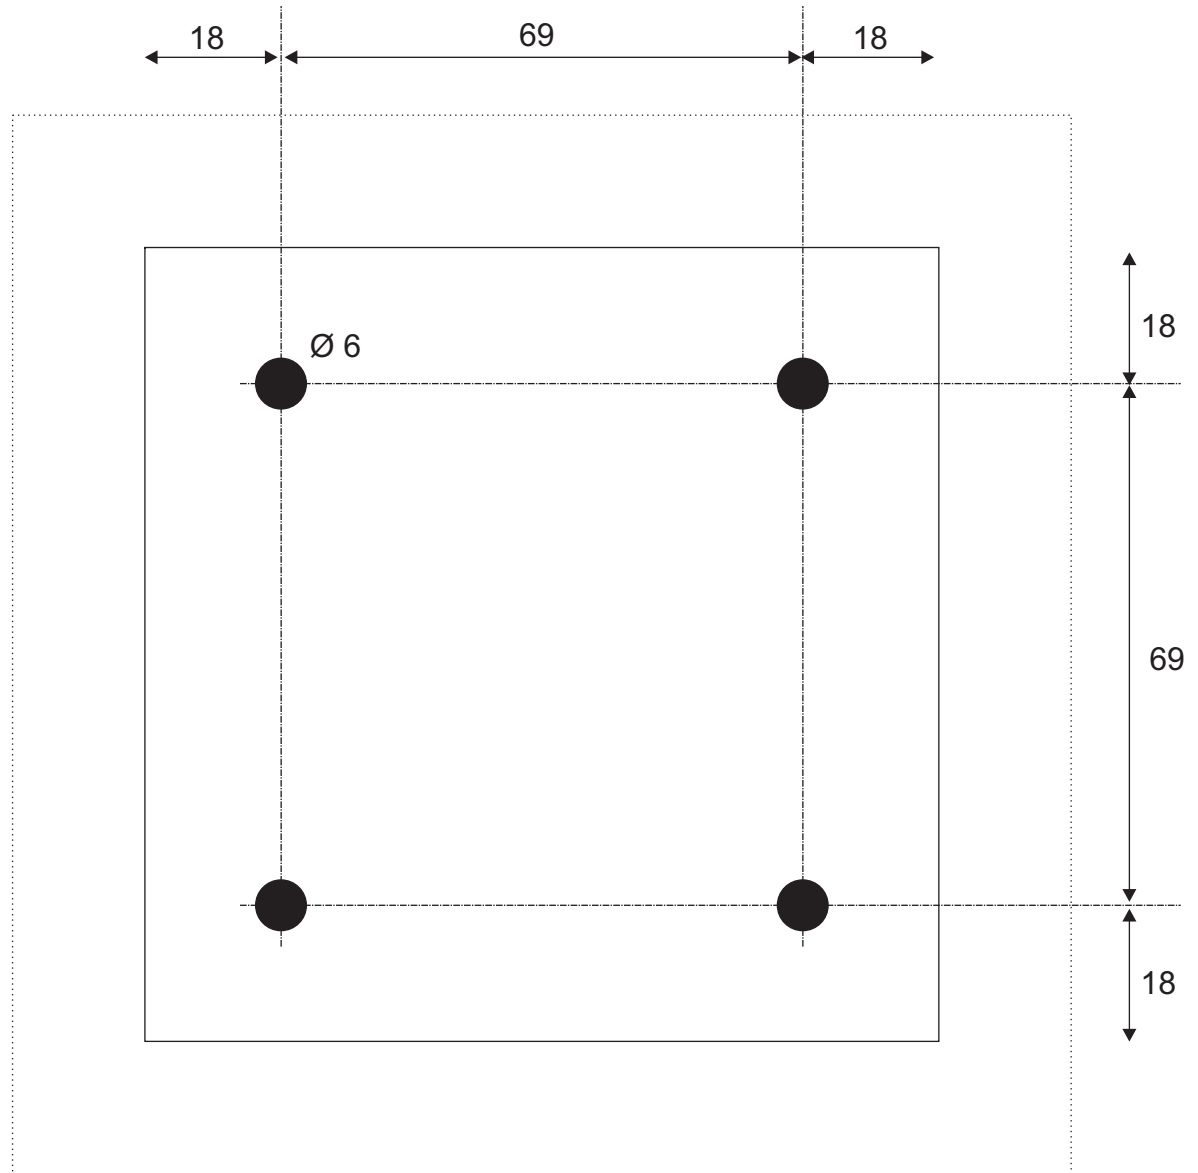

Item-no. 1003471 ...72 1003481 ...82  
(mm)  
not in scale  
nicht maßstäblich

22.11.2019 SLV GmbH

Technische Änderungen vorbehalten. Technical Details are subject to change. Les détails techniques sont sujet à des changements. Nos reservamos el derecho a modificaciones técnicas. Modifiche tecniche riservate. Behoudens technische wijzigingen. Ret til tekniske ændringer forbeholdes. Zmiany techniczne zastrzeżone. Сохраняется право на внесение технических изменений. Techniska ändringar kan förekomma. Teknik deęişiklik yapma hakkı saklıdır. A technikai részletek termékenként változhatnak.