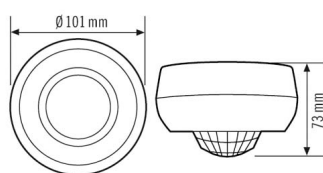

PD 360/24 BASIC SMB

Номер артикула   **GTIN**
EB10430893   4015120430893

Разрывная мощность	230 В/50 Гц, 2300 Вт/10 А (cos φ = 1), 1150 ВА/5 А (cos φ = 0,5) 600 W LED
Контакт выключателя	Замыкающий / с потенциалом

Вход выключателя	✓
Импульсная функция	✓
Время ожидания	15 с...30 min (ступенчато регулируемый)

Аксессуары

Обозначение изделия	Номер артикула	GTIN
BASKET GUARD ROUND LARGE	EM10425608	4015120425608
BASIC 8 LENS MASK	EB10423093	4015120423093

Габаритный чертёж