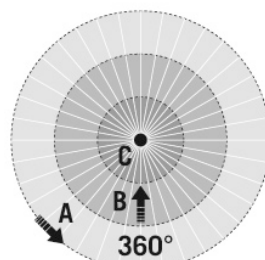

### диапазоном обнаружения

■ Поперечная (A)	Ø 24 m
■ Фронтальная (B)	Ø 11 m
■ Зона обнаружения (C)	Ø 8 m