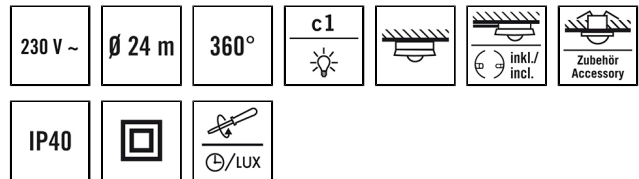

### Описание изделия

- Датчик присутствия с ##### 360° для потолочного монтажа
- ##### # 24 # в диаметре при рекомендованной монтажной высоте 3 м
- Высокопроизводительное реле 10 A
- Щадящее переключение с прохождением через нуль
- Заводская настройка для мгновенной готовности к эксплуатации
- ##### , ##### # # # :  
 • Переключение с прохождением через нуль

### Технические характеристики

Общие сведения	
Категория устройства	Потолочный датчик присутствия
примечания к товару	Пожалуйста, обратите внимание на Заявление о автоматический выключатель в области загрузки продукта.
Пользовательский интерфейс	Регулятора
Возможно дистанционное управление	–
Соответствие	CE, RoHS
Гарантия	5 года
КРЕПЛЕНИЕ	
Тип монтажа	Структура
Место установки	потолок
Тип подключения	штпсельный зажим
Поперечное сечение подключаемого кабеля	1,50 - 1,50 mm <sup>2</sup>
КОРПУС	
Примерные	Высота/глубина 73 mm, Ø 101 mm
Масса	127 g
Материал	УФ-стабилизированный поликарбонат
Степень защиты	IP40
Допустимая температура окружающей среды	0 °C...+50 °C
Относительная влажность воздуха	5-93 % без конденсата
Цвет	Белый, по цветовой гамме близок к RAL 9010
Электрическая Исполнение	