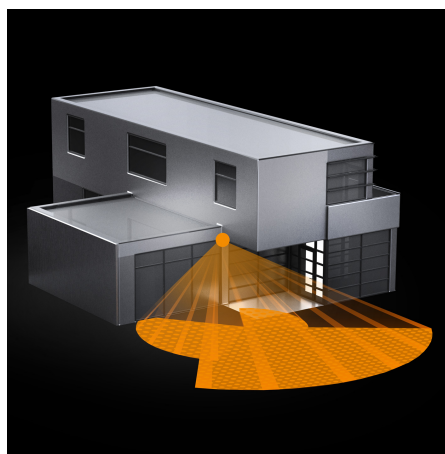

### Характеристики

Артикул:	<b>004064</b>
Функции	<b>- 4 сенсоров. (связанный с яркостью, задержка (в мин.), telegram type, настройка порога включения, при определенном уровне дневного света)</b>
Класс защиты	<b>II</b>
Напряжение	<b>за счет напряжения шины KNX</b>
Постоянное включение на 4 часа	<b>да</b>
Цвет	<b>белый</b>
KNX контроль по фото-сенсору	<b>свет вкл/выкл, учитывая уровень внешнего освещения</b>
KNX доп. контроль	<b>уровень света, функция охраны</b>
Тип сенсора	<b>пассивный инфракрасный</b>
Материал	<b>пластик, устойчивый к УФ-излучению (корпус), HDPE (линза)</b>
Интерфейс	<b>KNX</b>
Степень защиты	<b>IP 54</b>
Задержка включения	<b>1 - 255 мин.</b>
Рекомендуемая высота установки	<b>2-2,5 м</b>
Установка	<b>накладной, настенный</b>
Установка сумеречного порога	<b>2 - 2000 люкс</b>
Температурный диапазон	<b>от - 20° до + 50°</b>
KNX контроль света	<b>2 канала, включая базовый свет</b>

KNX контроль присутствия	<b>определение независимо от уровня окружающего освещения. Контроль зон: персональное управление каждым пиросенсором и зоной обнаружения, функция охраны: обнаружение движения на близком расстоянии с помощью мини-пиросенсоров</b>
Возможности регулировки, ограничение дистанции срабатывания	<b>механическая регулировка дальности действия с точностью до метра с помощью поворотных регуляторов в 3-х различных направлениях, независимо друг от друга, при макс. дальности действия в 300°, а также с помощью заслонок (в комплекте)</b>
Сенсорика	<b>4 сенсора, 6 уровней регистрации для дальней зоны и 5 для защиты от подкрадывания, 1360 зон переключения</b>
Угол охвата датчика	<b>300° при угле раствора 180° + функция защита от подкрадывания и контролем обратного поля; возможно посегментное исключение регистрации</b>
Дальность действия	<b>3 x 20 м, настраиваемое в 3 направлениях.</b>
Мягкий пуск	<b>да</b>
Размеры (ВхШхГ)	<b>114 x 74 x 128 мм</b>
Комплектующие, дополнительно	<b>пульт д/у RC1 + угловой кронштейн (в комплекте) / Smart Remote (приобретается отдельно)</b>