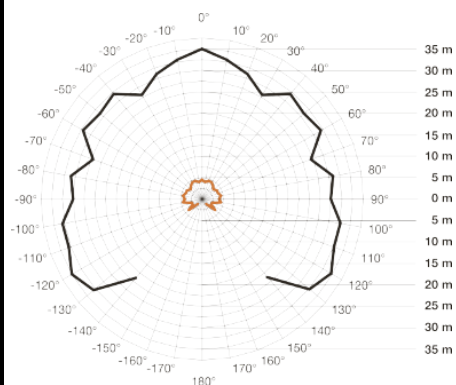

Датчик движения Steinel sensIQ S KNX white

Характеристики

Артикул:	004064
Функции	- 4 сенсоров. (связанный с яркостью, задержка (в мин.), telegram type, настройка порога включения, при определенном уровне дневного света)
Класс защиты	II
Напряжение	за счет напряжения шины KNX
Постоянное включение на 4 часа	да
Цвет	белый
KNX контроль по фото-сенсору	свет вкл/выкл, учитывая уровень внешнего освещения
KNX доп. контроль	уровень света, функция охраны
Тип сенсора	пассивный инфракрасный
Материал	пластик, устойчивый к УФ-излучению (корпус), HDPE (линза)
Интерфейс	KNX
Степень защиты	IP 54
Задержка включения	1 - 255 мин.
Рекомендуемая высота установки	2-2,5 м
Установка	накладной, настенный
Установка сумеречного порога	2 - 2000 люкс
Температурный диапазон	от - 20° до + 50°
KNX контроль света	2 канала, включая базовый свет