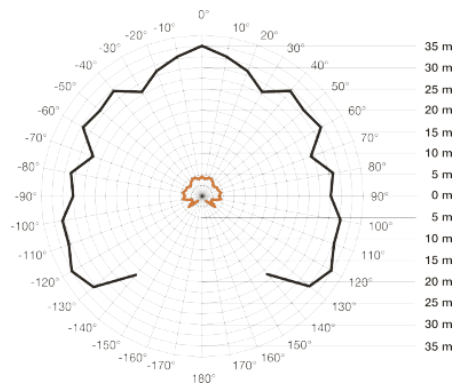

Датчик движения Steinel sensIQ S KNX black

Характеристики

Артикул:	004057
Функции	Отдельная оценка по пиросенсорам: 1- 4 сенсоров. (связанный с яркостью, задержка (в мин.), telegram type, настройка порога включения, при определенном уровне дневного света)
Класс защиты	II
Напряжение	за счет напряжения шины KNX
Постоянное включение на 4 часа	да
KNX контроль по фото-сенсору	свет вкл/выкл, учитывая уровень внешнего освещения
KNX доп. контроль	уровень света, функция охраны
Тип сенсора	пассивный инфракрасный
Материал	пластик, устойчивый к УФ-излучению (корпус), HDPE (линза)
Интерфейс	KNX
Степень защиты	IP 54
Задержка включения	1 - 255 мин.
Рекомендуемая высота установки	2-2,5 м
Цвет	черный
Установка	накладной, настенный
Установка сумеречного порога	2 - 2000 люкс
Температурный диапазон	от - 20° до + 50°
KNX контроль света	2 канала, включая базовый свет

KNX контроль присутствия	определение независимо от уровня окружающего освещения. Контроль зон: персональное управление каждым пиросенсором и зоной обнаружения, функция охраны: обнаружение движения на близком расстоянии с помощью мини-пиросенсоров
Возможности регулировки, ограничение дистанции срабатывания	механическая регулировка дальности действия с точностью до метра с помощью поворотных регуляторов в 3-х различных направлениях, независимо друг от друга, при макс. дальности действия в 300°, а также с помощью заслонок (в комплекте)
Сенсорика	4 сенсора, 6 уровней регистрации для дальней зоны и 5 для защиты от подкрадывания, 1360 зон переключения
Угол охвата датчика	300° при угле раствора 180° + функция защита от подкрадывания и контролем обратного поля; возможно посегментное исключение регистрации
Дальность действия	3 x 20 м, настраиваемое в 3 направлениях.
Мягкий пуск	да
Размеры (ВхШхГ)	114 x 74 x 128 мм
Комплектующие, дополнительно	пульт д/у RC1 + угловой кронштейн (в комплекте) / Smart Remote (приобретается отдельно)