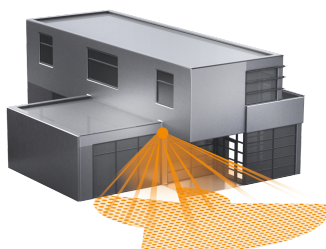

Датчик движения Steinel sensIQ S KNX black

Характеристики

Артикул:	004057
Функции	Отдельная оценка по пиросенсорам: 1- 4 сенсоров. (связанный с яркостью, задержка (в мин.), telegram type, настройка порога включения, при определенном уровне дневного света)
Класс защиты	II
Напряжение	за счет напряжения шины KNX
Постоянное включение на 4 часа	да
KNX контроль по фото-сенсору	свет вкл/выкл, учитывая уровень внешнего освещения
KNX доп. контроль	уровень света, функция охраны
Тип сенсора	пассивный инфракрасный
Материал	пластик, устойчивый к УФ-излучению (корпус), HDPE (линза)
Интерфейс	KNX
Степень защиты	IP 54
Задержка включения	1 - 255 мин.
Рекомендуемая высота установки	2-2,5 м
Цвет	черный
Установка	накладной, настенный
Установка сумеречного порога	2 - 2000 люкс
Температурный диапазон	от - 20° до + 50°
KNX контроль света	2 канала, включая базовый свет

KNX контроль присутствия	определение независимо от уровня окружающего освещения. Контроль зон: персональное управление каждым пиросенсором и зоной обнаружения, функция охраны: обнаружение движения на близком расстоянии с помощью мини-пиросенсоров
Возможности регулировки, ограничение дистанции срабатывания	механическая регулировка дальности действия с точностью до метра с помощью поворотных регуляторов в 3-х различных направлениях, независимо друг от друга, при макс. дальности действия в 300°, а также с помощью заслонок (в комплекте)
Сенсорика	4 сенсора, 6 уровней регистрации для дальней зоны и 5 для защиты от подкрадывания, 1360 зон переключения
Угол охвата датчика	300° при угле раствора 180° + функция защита от подкрадывания и контролем обратного поля; возможно посегментное исключение регистрации
Дальность действия	3 x 20 м, настраиваемое в 3 направлениях.
Мягкий пуск	да
Размеры (ВхШхГ)	114 x 74 x 128 мм
Комплектующие, дополнительно	пульт д/у RC1 + угловой кронштейн (в комплекте) / Smart Remote (приобретается отдельно)