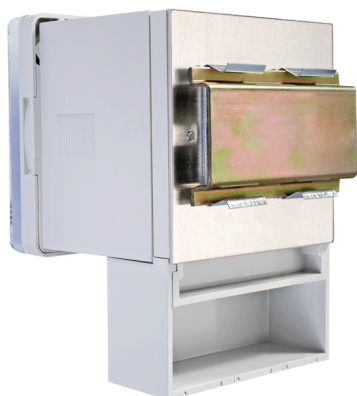

## Описание

- Быстрая установка на стандартную DIN рейку 35 мм