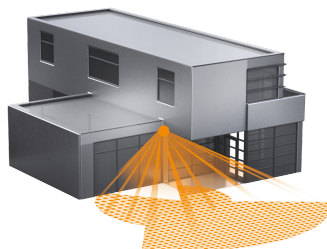

Датчик движения Steinel sensIQ S KNX silver

Характеристики

Артикул:	004040
Функции	Отдельная оценка по пиросенсорам: 1- 4 сенсоров. (связанный с яркостью, задержка (в мин.), telegram type, настройка порога включения, при определенном уровне дневного света)
Класс защиты	II
Напряжение	за счет напряжения шины KNX
Постоянное включение на 4 часа	да
KNX контроль по фото-сенсору	свет вкл/выкл, учитывая уровень внешнего освещения
KNX доп. контроль	уровень света, функция охраны
Тип сенсора	пассивный инфракрасный
Материал	пластик, устойчивый к УФ-излучению (корпус), HDPE (линза)
Интерфейс	KNX
Степень защиты	IP 54
Задержка включения	1 - 255 мин.
Рекомендуемая высота установки	2-2,5 м
Установка	накладной, настенный
Установка сумеречного порога	2 - 2000 люкс
Температурный диапазон	от - 20° до + 50°
KNX контроль света	2 канала, включая базовый свет

KNX контроль присутствия	определение независимо от уровня окружающего освещения. Контроль зон: персональное управление каждым пиросенсором и зоной обнаружения, функция охраны: обнаружение движения на близком расстоянии с помощью мини-пиросенсоров
Возможности регулировки, ограничение дистанции срабатывания	механическая регулировка дальности действия с точностью до метра с помощью поворотных регуляторов в 3-х различных направлениях, независимо друг от друга, при макс. дальности действия в 300°, а также с помощью заслонок (в комплекте)
Сенсорика	4 сенсора, 6 уровней регистрации для дальней зоны и 5 для защиты от подкрадывания, 1360 зон переключения
Угол охвата датчика	300° при угле раствора 180° + функция защита от подкрадывания и контролем обратного поля; возможно посегментное исключение регистрации
Цвет	стальной
Дальность действия	3 x 20 м, настраиваемое в 3 направлениях.
Мягкий пуск	да
Размеры (ВхШхГ)	114 x 74 x 128 мм
Комплектующие, дополнительно	пульт д/у RC1 + угловой кронштейн (в комплекте) / Smart Remote (приобретается отдельно)