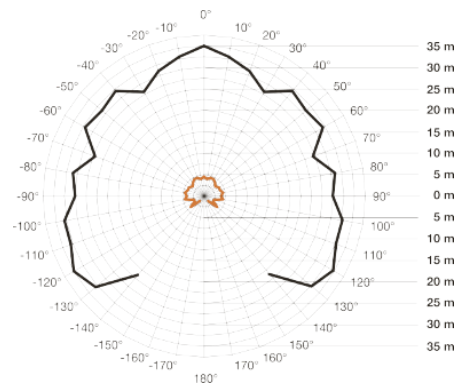

Датчик движения Steinel sensIQ S KNX silver

Характеристики

Артикул:	004040
Функции	Отдельная оценка по пиросенсорам: 1- 4 сенсоров. (связанный с яркостью, задержка (в мин.), telegram type, настройка порога включения, при определенном уровне дневного света)
Класс защиты	II
Напряжение	за счет напряжения шины KNX
Постоянное включение на 4 часа	да
KNX контроль по фото-сенсору	свет вкл/выкл, учитывая уровень внешнего освещения
KNX доп. контроль	уровень света, функция охраны
Тип сенсора	пассивный инфракрасный
Материал	пластик, устойчивый к УФ-излучению (корпус), HDPE (линза)
Интерфейс	KNX
Степень защиты	IP 54
Задержка включения	1 - 255 мин.
Рекомендуемая высота установки	2-2,5 м
Установка	накладной, настенный
Установка сумеречного порога	2 - 2000 люкс
Температурный диапазон	от - 20° до + 50°
KNX контроль света	2 канала, включая базовый свет

KNX контроль присутствия	определение независимо от уровня окружающего освещения. Контроль зон: персональное управление каждым пиросенсором и зоной обнаружения, функция охраны: обнаружение движения на близком расстоянии с помощью мини-пиросенсоров
Возможности регулировки, ограничение дистанции срабатывания	механическая регулировка дальности действия с точностью до метра с помощью поворотных регуляторов в 3-х различных направлениях, независимо друг от друга, при макс. дальности действия в 300°, а также с помощью заслонок (в комплекте)
Сенсорика	4 сенсора, 6 уровней регистрации для дальней зоны и 5 для защиты от подкрадывания, 1360 зон переключения
Угол охвата датчика	300° при угле раствора 180° + функция защита от подкрадывания и контролем обратного поля; возможно посегментное исключение регистрации
Цвет	стальной
Дальность действия	3 x 20 м, настраиваемое в 3 направлениях.
Мягкий пуск	да
Размеры (ВхШхГ)	114 x 74 x 128 мм
Комплектующие, дополнительно	пульт д/у RC1 + угловой кронштейн (в комплекте) / Smart Remote (приобретается отдельно)