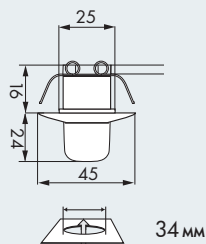

PD9-M-DALI/DSI-GH-FC

„Сравнение размеров“

Датчик

Силовая часть

ТЕХНИЧЕСКИЕ ДАННЫЕ

- 230В~ ±10%
- 360°
- макс. Ø 6 мм
- IP20 / класс II / C €
- Датчик**
Ø 36 x В 52 мм
- Силовая часть**
Д 165 x Ш 24 x В 24 мм
- от -25°С до +50°С
- из высококачественного и устойчивого к УФ поликарбоната
- IR-PD-DALI
- Канал 1 (управление светом)**
 Задающее устройство DALI/DSI макс. 50 ЭПРА
- Настройка только с помощью пульта дистанционного управления
- от 1 мин. до 30 мин.
- 10 - 2000 люкс