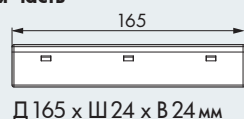

PD9-M-DALI/DSI-GH-FC

„Сравнение размеров“

Датчик

Силовая часть

ТЕХНИЧЕСКИЕ ДАННЫЕ

- 230В~ ±10%
- 360°
- макс. Ø 6 мм
- IP20 / класс II / C €
- Датчик**
Ø 36 x В 52 мм
- Силовая часть**
Д 165 x Ш 24 x В 24 мм
- от -25°С до +50°С
- из высококачественного и устойчивого к УФ поликарбоната
- IR-PD-DALI
- Канал 1 (управление светом)**
 Задающее устройство DALI/DSI макс. 50 ЭПРА
- Настройка только с помощью пульта дистанционного управления
- от 1 мин. до 30 мин.
- 10 - 2000 люкс