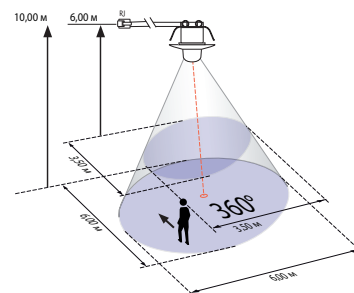

PD9-M-DALI/DSI-GH-FC

„Сравнение размеров“

Датчик

Силовая часть

ТЕХНИЧЕСКИЕ ДАННЫЕ

- 230В~ ±10%
- 360°
- макс. Ø 6 мм
- IP20 / класс II / C €
- Датчик**
Ø 36 x В 52 мм
- Силовая часть**
Д 165 x Ш 24 x В 24 мм
- от -25°С до +50°С
- из высококачественного и устойчивого к УФ поликарбоната
- IR-PD-DALI
- Канал 1 (управление светом)**
 Задающее устройство DALI/DSI макс. 50 ЭПРА
- Настройка только с помощью пульта дистанционного управления
- от 1 мин. до 30 мин.
- 10 - 2000 люкс

СВЕДЕНИЯ О ПРОДУКТЕ

- Дистанционно управляемый потолочный групповой мини-датчик присутствия LUXOMAT® PD9-M-DALI/DSI-GH в исполнении ведущего устройства, для потолочного монтажа, с интерфейсом DALI и круговым диапазоном обнаружения
- Удобное и недорогое решение для **регуляции постоянного освещения**
- Управление группой цифровых ЭПРА с регулировкой света в количестве до 50 штук
- Большое количество программ с помощью пульта дистанционного управления LUXOMAT® IR-PD-DALI
- Переключение между программами DSI и DALI с помощью дистанционного управления
- **Примеры использования:**
Контроль складов, многоярусных складов с большой монтажной высотой