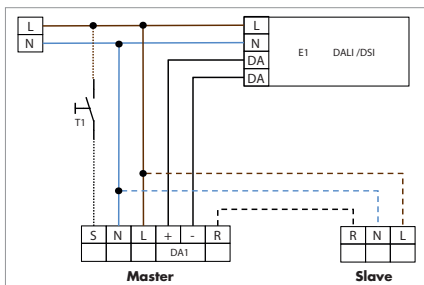

PD9-M-DALI/DSI-GH-FC

„Сравнение размеров“

Датчик

Силовая часть

ТЕХНИЧЕСКИЕ ДАННЫЕ

- 230В~ ±10%
- 360°
- макс. Ø 6 мм
- IP20 / класс II / C €
- Датчик**
Ø 36 x В 52 мм
- Силовая часть**
Д 165 x Ш 24 x В 24 мм
- от -25°С до +50°С
- из высококачественного и устойчивого к УФ поликарбоната
- IR-PD-DALI
- Канал 1 (управление светом)**
 Задающее устройство DALI/DSI макс. 50 ЭПРА
- Настройка только с помощью пульта дистанционного управления
- от 1 мин. до 30 мин.
- 10 - 2000 люкс

СВЕДЕНИЯ О ПРОДУКТЕ

- Дистанционно управляемый потолочный групповой мини-датчик присутствия LUXOMAT® PD9-M-DALI/DSI-GH в исполнении ведущего устройства, для потолочного монтажа, с интерфейсом DALI и круговым диапазоном обнаружения
- Удобное и недорогое решение для **регуляции постоянного освещения**
- Управление группой цифровых ЭПРА с регулировкой света в количестве до 50 штук
- Большое количество программ с помощью пульта дистанционного управления LUXOMAT® IR-PD-DALI
- Переключение между программами DSI и DALI с помощью дистанционного управления
- **Примеры использования:**
Контроль складов, многоярусных складов с большой монтажной высотой