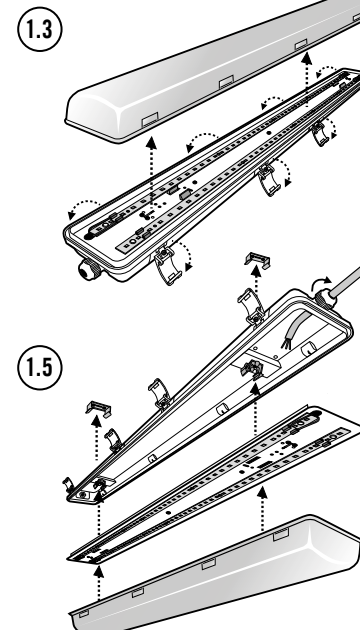

Item no.	Product name
E010310102	OLIVIA 1265 36W 4K MILKY ON/OFF
E010310119	OLIVIA 1565 50W 4K MILKY ON/OFF
E010310164	OLIVIA 1565 60W 4K MILKY ON/OFF
E010310126	OLIVIA 1265 36W 4K MILKY DALI
E010310133	OLIVIA 1565 50W 4K MILKY DALI

DE KURZANLEITUNG

1. **⚠ GEFAHR!**
2. **⚠ Lebensgefahr durch elektrischen Schlag!**
3. Die Installation darf nur von Elektroinstallateuren oder Elektrofachkräften unter Berücksichtigung der landesspezifischen Vorschriften erfolgen.
   - Vor Montage / Demontage Netzspannung freischalten.
4. **DALI Leuchten**
5. Die DALI Schnittstelle wird nicht durch sichere Kleinspannung versorgt (SELV).
   - Zwischen der Niederspannung und der DALI Schnittstelle besteht nur eine einfache Isolierung (Basisisolierung). Die zu verwendenden Steuergeräte müssen einen entsprechenden Schutz gegen elektrischen Schlag sicherstellen.

1 Bestimmungsgemäße Verwendung

Die ESYLUX OLIVIA Serie ist für den Einsatz im Innenbereich bestimmt. Die Leuchte kann auch in feuchten Räumen wie z.B. Kühlhäusern usw. verwendet werden.

Die Leuchte ist für Netzweiterleitung geeignet. Maximaler Gesamtstrom der Netzanschlussklemme: 16 A.

Die Leuchte enthält eingebaute LED-Lampen.

⚠ Die Lichtquelle dieser Leuchte darf nur vom Hersteller oder einem von ihm beauftragten Servicetechniker oder einer vergleichbar qualifizierten Person ersetzt werden.

Lichtverteilungskurve (1.1)

Montageart
Wandmontage, Deckenmontage

Lieferumfang
Leuchte, 2x Befestigungsklemmen

2 Anschluss

Der Anschluss erfolgt gemäß Anschlussplan:
ON/OFF (2.1)   **DALI-Schnittstelle (2.2)**

3 Technische Daten

Betriebsspannung LED Vorschaltgerät	ON/OFF	220 - 240 V ~ / 50 - 60 Hz
	DALI	90 - 265 V ~ / 50 - 60 Hz
Color Rendering Index		CRI > 80
Lichtfarbe		4000 K
Schutzart		IP 65
Schutzklasse		I
Umgebungstemperatur		-20 °C ... +45 °C
Farbe		hellgrau, ähnlich RAL 7035
OLIVIA 1265 36W 4K MILKY ...		
Abmessungen		1265x130x88 mm
Betriebsspannung Leuchte	ON/OFF	30 - 40 V ≐
	DALI	12 - 42 V ≐
Bemessungsleistung		36 W
Lichtstrom		4250 lm
OLIVIA 1565 xxW 4K MILKY ...		
Abmessungen		1565x130x88 mm
Betriebsspannung Leuchte	ON/OFF	40 - 45 V ≐
	DALI	28 - 48 V ≐
Bemessungsleistung		50 W 60 W
Lichtstrom		5000 lm 6500 lm

Technische und optische Änderungen vorbehalten.

♻ Dieses Gerät darf nicht mit unsortiertem Restmüll entsorgt werden. Besitzer von Altgeräten sind gesetzlich dazu verpflichtet, dieses Gerät fachgerecht zu entsorgen. Informationen erhalten Sie von Ihrer Stadt- bzw. Gemeindeverwaltung.

Die ESYLUX Herstellergarantie finden Sie im Internet unter www.esylux.com

GB SHORT INSTRUCTION

1. **⚠ DANGER!**
2. **⚠ Risk of fatal injury from electric shock!**
3. Installation must only be performed by an electrical installation technician or a trained electrician, taking country-specific regulations into account.
   - Switch off the power supply prior to assembly/disassembly.
4. **DALI lights**
5. The supply to the DALI interface is not classified as Safety Extra Low Voltage (SELV).
   - There is only a single insulation method (basic insulation) between the low voltage and the DALI interface. The control devices that are used must guarantee appropriate protection against electric shock.

1 Intended use