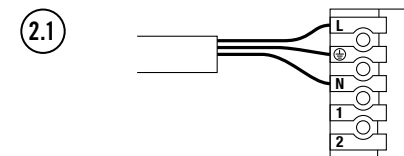

Item no.	Product name
E010310102	OLIVIA 1265 36W 4K MILKY ON/OFF
E010310119	OLIVIA 1565 50W 4K MILKY ON/OFF
E010310164	OLIVIA 1565 60W 4K MILKY ON/OFF
E010310126	OLIVIA 1265 36W 4K MILKY DALI
E010310133	OLIVIA 1565 50W 4K MILKY DALI

DE KURZANLEITUNG

1. **⚠ GEFAHR!**
2. **⚠ Lebensgefahr durch elektrischen Schlag!**
3. Die Installation darf nur von Elektroinstallateuren oder Elektrofachkräften unter Berücksichtigung der landesspezifischen Vorschriften erfolgen.
   - Vor Montage / Demontage Netzspannung freischalten.
4. **DALI Leuchten**
5. Die DALI Schnittstelle wird nicht durch sichere Kleinspannung versorgt (SELV).
   - Zwischen der Niederspannung und der DALI Schnittstelle besteht nur eine einfache Isolierung (Basisisolierung). Die zu verwendenden Steuergeräte müssen einen entsprechenden Schutz gegen elektrischen Schlag sicherstellen.

1 Bestimmungsgemäße Verwendung

Die ESYLUX OLIVIA Serie ist für den Einsatz im Innenbereich bestimmt. Die Leuchte kann auch in feuchten Räumen wie z.B. Kühlhäusern usw. verwendet werden.

Die Leuchte ist für Netzweiterleitung geeignet. Maximaler Gesamtstrom der Netzanschlussklemme: 16 A.

Die Leuchte enthält eingebaute LED-Lampen.

⚠ Die Lichtquelle dieser Leuchte darf nur vom Hersteller oder einem von ihm beauftragten Servicetechniker oder einer vergleichbar qualifizierten Person ersetzt werden.

Lichtverteilungskurve (1.1)

Montageart
Wandmontage, Deckenmontage

Lieferumfang
Leuchte, 2x Befestigungsklemmen

2 Anschluss

Der Anschluss erfolgt gemäß Anschlussplan:
ON/OFF (2.1)   **DALI-Schnittstelle (2.2)**

3 Technische Daten

Betriebsspannung LED Vorschaltgerät	ON/OFF	220 - 240 V ~ / 50 - 60 Hz
	DALI	90 - 265 V ~ / 50 - 60 Hz
Color Rendering Index		CRI > 80
Lichtfarbe		4000 K
Schutzart		IP 65
Schutzklasse		I
Umgebungstemperatur		-20 °C ... +45 °C
Farbe		hellgrau, ähnlich RAL 7035
OLIVIA 1265 36W 4K MILKY ...		
Abmessungen		1265x130x88 mm
Betriebsspannung Leuchte	ON/OFF	30 - 40 V ≐
	DALI	12 - 42 V ≐
Bemessungsleistung		36 W
Lichtstrom		4250 lm
OLIVIA 1565 xxW 4K MILKY ...		
Abmessungen		1565x130x88 mm
Betriebsspannung Leuchte	ON/OFF	40 - 45 V ≐
	DALI	28 - 48 V ≐
Bemessungsleistung		50 W 60 W
Lichtstrom		5000 lm 6500 lm

Technische und optische Änderungen vorbehalten.

♻ Dieses Gerät darf nicht mit unsortiertem Restmüll entsorgt werden. Besitzer von Altgeräten sind gesetzlich dazu verpflichtet, dieses Gerät fachgerecht zu entsorgen. Informationen erhalten Sie von Ihrer Stadt- bzw. Gemeindeverwaltung.

Die ESYLUX Herstellergarantie finden Sie im Internet unter www.esylux.com

GB SHORT INSTRUCTION

1. **⚠ DANGER!**
2. **⚠ Risk of fatal injury from electric shock!**
3. Installation must only be performed by an electrical installation technician or a trained electrician, taking country-specific regulations into account.
   - Switch off the power supply prior to assembly/disassembly.
4. **DALI lights**
5. The supply to the DALI interface is not classified as Safety Extra Low Voltage (SELV).
   - There is only a single insulation method (basic insulation) between the low voltage and the DALI interface. The control devices that are used must guarantee appropriate protection against electric shock.

1 Intended use