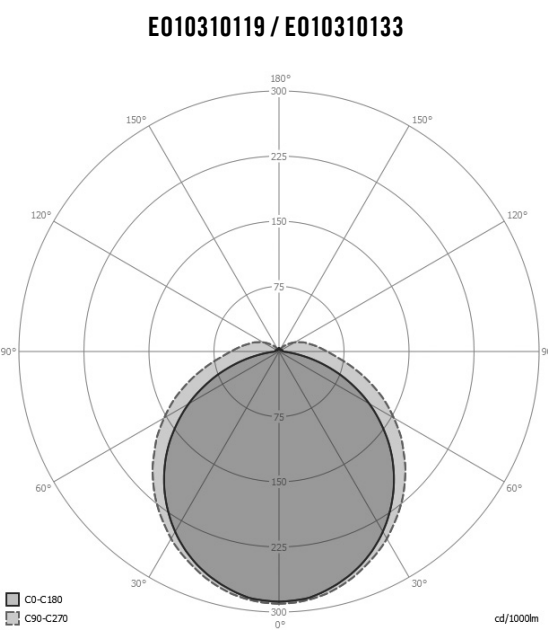

Item no.	Product name
E010310102	OLIVIA 1265 36W 4K MILKY ON/OFF
E010310119	OLIVIA 1565 50W 4K MILKY ON/OFF
E010310164	OLIVIA 1565 60W 4K MILKY ON/OFF
E010310126	OLIVIA 1265 36W 4K MILKY DALI
E010310133	OLIVIA 1565 50W 4K MILKY DALI

DE KURZANLEITUNG

1. **⚠ GEFAHR!**
2. **⚠ Lebensgefahr durch elektrischen Schlag!**
3. Die Installation darf nur von Elektroinstallateuren oder Elektrofachkräften unter Berücksichtigung der landesspezifischen Vorschriften erfolgen.
   - Vor Montage / Demontage Netzspannung freischalten.
4. **DALI Leuchten**
5. Die DALI Schnittstelle wird nicht durch sichere Kleinspannung versorgt (SELV).
   - Zwischen der Niederspannung und der DALI Schnittstelle besteht nur eine einfache Isolierung (Basisisolierung). Die zu verwendenden Steuergeräte müssen einen entsprechenden Schutz gegen elektrischen Schlag sicherstellen.

1 Bestimmungsgemäße Verwendung

Die ESYLUX OLIVIA Serie ist für den Einsatz im Innenbereich bestimmt. Die Leuchte kann auch in feuchten Räumen wie z.B. Kühlhäusern usw. verwendet werden.

Die Leuchte ist für Netzweiterleitung geeignet. Maximaler Gesamtstrom der Netzanschlussklemme: 16 A.

Die Leuchte enthält eingebaute LED-Lampen.

⚠ Die Lichtquelle dieser Leuchte darf nur vom Hersteller oder einem von ihm beauftragten Servicetechniker oder einer vergleichbar qualifizierten Person ersetzt werden.

Lichtverteilungskurve (1.1)

Montageart
Wandmontage, Deckenmontage

Lieferumfang
Leuchte, 2x Befestigungsklemmen

2 Anschluss

Der Anschluss erfolgt gemäß Anschlussplan:
ON/OFF (2.1)   **DALI-Schnittstelle (2.2)**

3 Technische Daten

Betriebsspannung LED Vorschaltgerät	ON/OFF	220 - 240 V ~ / 50 - 60 Hz
	DALI	90 - 265 V ~ / 50 - 60 Hz
Color Rendering Index		CRI > 80
Lichtfarbe		4000 K
Schutzart		IP 65
Schutzklasse		I
Umgebungstemperatur		-20 °C ... +45 °C
Farbe		hellgrau, ähnlich RAL 7035
OLIVIA 1265 36W 4K MILKY ...		
Abmessungen		1265x130x88 mm
Betriebsspannung Leuchte	ON/OFF	30 - 40 V ≐
	DALI	12 - 42 V ≐
Bemessungsleistung		36 W
Lichtstrom		4250 lm
OLIVIA 1565 xxW 4K MILKY ...		
Abmessungen		1565x130x88 mm
Betriebsspannung Leuchte	ON/OFF	40 - 45 V ≐
	DALI	28 - 48 V ≐
Bemessungsleistung		50 W 60 W
Lichtstrom		5000 lm 6500 lm

Technische und optische Änderungen vorbehalten.

♻ Dieses Gerät darf nicht mit unsortiertem Restmüll entsorgt werden. Besitzer von Altgeräten sind gesetzlich dazu verpflichtet, dieses Gerät fachgerecht zu entsorgen. Informationen erhalten Sie von Ihrer Stadt- bzw. Gemeindeverwaltung.

Die ESYLUX Herstellergarantie finden Sie im Internet unter www.esylux.com

GB SHORT INSTRUCTION

1. **⚠ DANGER!**
2. **⚠ Risk of fatal injury from electric shock!**
3. Installation must only be performed by an electrical installation technician or a trained electrician, taking country-specific regulations into account.
   - Switch off the power supply prior to assembly/disassembly.
4. **DALI lights**
5. The supply to the DALI interface is not classified as Safety Extra Low Voltage (SELV).
   - There is only a single insulation method (basic insulation) between the low voltage and the DALI interface. The control devices that are used must guarantee appropriate protection against electric shock.

1 Intended use