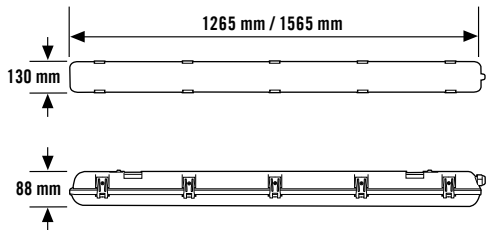

Item no.	Product name
E010310102	OLIVIA 1265 36W 4K MILKY ON/OFF
E010310119	OLIVIA 1565 50W 4K MILKY ON/OFF
E010310164	OLIVIA 1565 60W 4K MILKY ON/OFF
E010310126	OLIVIA 1265 36W 4K MILKY DALI
E010310133	OLIVIA 1565 50W 4K MILKY DALI

DE KURZANLEITUNG

1. **⚠ GEFAHR!**
2. **⚠ Lebensgefahr durch elektrischen Schlag!**
3. Die Installation darf nur von Elektroinstallateuren oder Elektrofachkräften unter Berücksichtigung der landesspezifischen Vorschriften erfolgen.
   - Vor Montage / Demontage Netzspannung freischalten.
4. **DALI Leuchten**
5. Die DALI Schnittstelle wird nicht durch sichere Kleinspannung versorgt (SELV).
   - Zwischen der Niederspannung und der DALI Schnittstelle besteht nur eine einfache Isolierung (Basisisolierung). Die zu verwendenden Steuergeräte müssen einen entsprechenden Schutz gegen elektrischen Schlag sicherstellen.

1 Bestimmungsgemäße Verwendung

Die ESYLUX OLIVIA Serie ist für den Einsatz im Innenbereich bestimmt. Die Leuchte kann auch in feuchten Räumen wie z.B. Kühlhäusern usw. verwendet werden.

Die Leuchte ist für Netzweiterleitung geeignet. Maximaler Gesamtstrom der Netzanschlussklemme: 16 A.

Die Leuchte enthält eingebaute LED-Lampen.

⚠ Die Lichtquelle dieser Leuchte darf nur vom Hersteller oder einem von ihm beauftragten Servicetechniker oder einer vergleichbar qualifizierten Person ersetzt werden.

Lichtverteilungskurve (1.1)

Montageart
Wandmontage, Deckenmontage

Lieferumfang
Leuchte, 2x Befestigungsklemmen

2 Anschluss

Der Anschluss erfolgt gemäß Anschlussplan:
ON/OFF (2.1)   **DALI-Schnittstelle (2.2)**

3 Technische Daten

Betriebsspannung LED Vorschaltgerät	ON/OFF	220 - 240 V ~ / 50 - 60 Hz
	DALI	90 - 265 V ~ / 50 - 60 Hz
Color Rendering Index		CRI > 80
Lichtfarbe		4000 K
Schutzart		IP 65
Schutzklasse		I
Umgebungstemperatur		-20 °C ... +45 °C
Farbe		hellgrau, ähnlich RAL 7035
OLIVIA 1265 36W 4K MILKY ...		
Abmessungen		1265x130x88 mm
Betriebsspannung Leuchte	ON/OFF	30 - 40 V ≐
	DALI	12 - 42 V ≐
Bemessungsleistung		36 W
Lichtstrom		4250 lm
OLIVIA 1565 xxW 4K MILKY ...		
Abmessungen		1565x130x88 mm
Betriebsspannung Leuchte	ON/OFF	40 - 45 V ≐
	DALI	28 - 48 V ≐
Bemessungsleistung		50 W 60 W
Lichtstrom		5000 lm 6500 lm

Technische und optische Änderungen vorbehalten.

♻ Dieses Gerät darf nicht mit unsortiertem Restmüll entsorgt werden. Besitzer von Altgeräten sind gesetzlich dazu verpflichtet, dieses Gerät fachgerecht zu entsorgen. Informationen erhalten Sie von Ihrer Stadt- bzw. Gemeindeverwaltung.

Die ESYLUX Herstellergarantie finden Sie im Internet unter www.esylux.com

GB SHORT INSTRUCTION

1. **⚠ DANGER!**
2. **⚠ Risk of fatal injury from electric shock!**
3. Installation must only be performed by an electrical installation technician or a trained electrician, taking country-specific regulations into account.
   - Switch off the power supply prior to assembly/disassembly.
4. **DALI lights**
5. The supply to the DALI interface is not classified as Safety Extra Low Voltage (SELV).
   - There is only a single insulation method (basic insulation) between the low voltage and the DALI interface. The control devices that are used must guarantee appropriate protection against electric shock.

1 Intended use