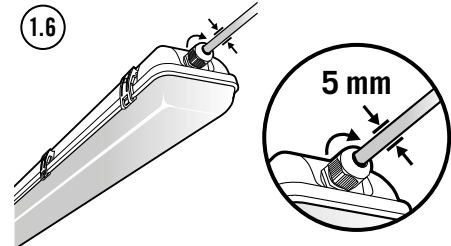

DE KURZANLEITUNG

- ⚠ GEFAHR!**
- ⚠ Lebensgefahr durch elektrischen Schlag!**
- Die Installation darf nur von Elektroinstallateuren oder Elektrofachkräften unter Berücksichtigung der landesspezifischen Vorschriften erfolgen.
 - Vor Montage / Demontage Netzspannung freischalten.
- DALI Leuchten**
- Die DALI Schnittstelle wird nicht durch sichere Kleinspannung versorgt (SELV).
 - Zwischen der Niederspannung und der DALI Schnittstelle besteht nur eine einfache Isolierung (Basisisolierung). Die zu verwendenden Steuergeräte müssen einen entsprechenden Schutz gegen elektrischen Schlag sicherstellen.