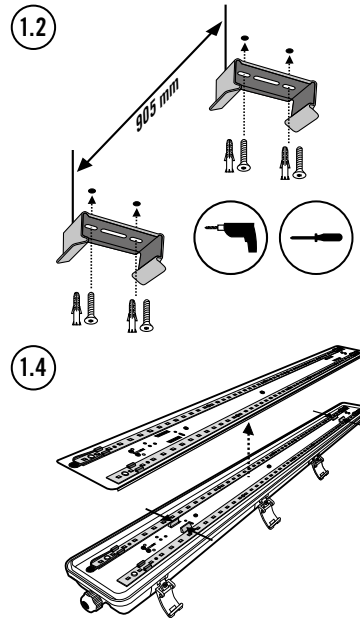

Item no.	Product name
E010310102	OLIVIA 1265 36W 4K MILKY ON/OFF
E010310119	OLIVIA 1565 50W 4K MILKY ON/OFF
E010310164	OLIVIA 1565 60W 4K MILKY ON/OFF
E010310126	OLIVIA 1265 36W 4K MILKY DALI
E010310133	OLIVIA 1565 50W 4K MILKY DALI

DE KURZANLEITUNG

1. **⚠ GEFAHR!**
2. **⚠ Lebensgefahr durch elektrischen Schlag!**
3. Die Installation darf nur von Elektroinstallateuren oder Elektrofachkräften unter Berücksichtigung der landesspezifischen Vorschriften erfolgen.
   - Vor Montage / Demontage Netzspannung freischalten.
4. **DALI Leuchten**
5. Die DALI Schnittstelle wird nicht durch sichere Kleinspannung versorgt (SELV).
   - Zwischen der Niederspannung und der DALI Schnittstelle besteht nur eine einfache Isolierung (Basisisolierung). Die zu verwendenden Steuergeräte müssen einen entsprechenden Schutz gegen elektrischen Schlag sicherstellen.

1 Bestimmungsgemäße Verwendung

Die ESYLUX OLIVIA Serie ist für den Einsatz im Innenbereich bestimmt. Die Leuchte kann auch in feuchten Räumen wie z.B. Kühlhäusern usw. verwendet werden.

Die Leuchte ist für Netzweiterleitung geeignet. Maximaler Gesamtstrom der Netzanschlussklemme: 16 A.

Die Leuchte enthält eingebaute LED-Lampen.

⚠ Die Lichtquelle dieser Leuchte darf nur vom Hersteller oder einem von ihm beauftragten Servicetechniker oder einer vergleichbar qualifizierten Person ersetzt werden.

Lichtverteilungskurve (1.1)

Montageart
Wandmontage, Deckenmontage

Lieferumfang
Leuchte, 2x Befestigungsklemmen

2 Anschluss

Der Anschluss erfolgt gemäß Anschlussplan:
ON/OFF (2.1)   **DALI-Schnittstelle (2.2)**

3 Technische Daten

Betriebsspannung LED Vorschaltgerät	ON/OFF	220 - 240 V ~ / 50 - 60 Hz
	DALI	90 - 265 V ~ / 50 - 60 Hz
Color Rendering Index		CRI > 80
Lichtfarbe		4000 K
Schutzart		IP 65
Schutzklasse		I
Umgebungstemperatur		-20 °C ... +45 °C
Farbe		hellgrau, ähnlich RAL 7035
OLIVIA 1265 36W 4K MILKY ...		
Abmessungen		1265x130x88 mm
Betriebsspannung Leuchte	ON/OFF	30 - 40 V ≐
	DALI	12 - 42 V ≐
Bemessungsleistung		36 W
Lichtstrom		4250 lm
OLIVIA 1565 xxW 4K MILKY ...		
Abmessungen		1565x130x88 mm
Betriebsspannung Leuchte	ON/OFF	40 - 45 V ≐
	DALI	28 - 48 V ≐
Bemessungsleistung		50 W 60 W
Lichtstrom		5000 lm 6500 lm

Technische und optische Änderungen vorbehalten.

♻ Dieses Gerät darf nicht mit unsortiertem Restmüll entsorgt werden. Besitzer von Altgeräten sind gesetzlich dazu verpflichtet, dieses Gerät fachgerecht zu entsorgen. Informationen erhalten Sie von Ihrer Stadt- bzw. Gemeindeverwaltung.

Die ESYLUX Herstellergarantie finden Sie im Internet unter www.esylux.com

GB SHORT INSTRUCTION

1. **⚠ DANGER!**
2. **⚠ Risk of fatal injury from electric shock!**
3. Installation must only be performed by an electrical installation technician or a trained electrician, taking country-specific regulations into account.
   - Switch off the power supply prior to assembly/disassembly.
4. **DALI lights**
5. The supply to the DALI interface is not classified as Safety Extra Low Voltage (SELV).
   - There is only a single insulation method (basic insulation) between the low voltage and the DALI interface. The control devices that are used must guarantee appropriate protection against electric shock.

1 Intended use