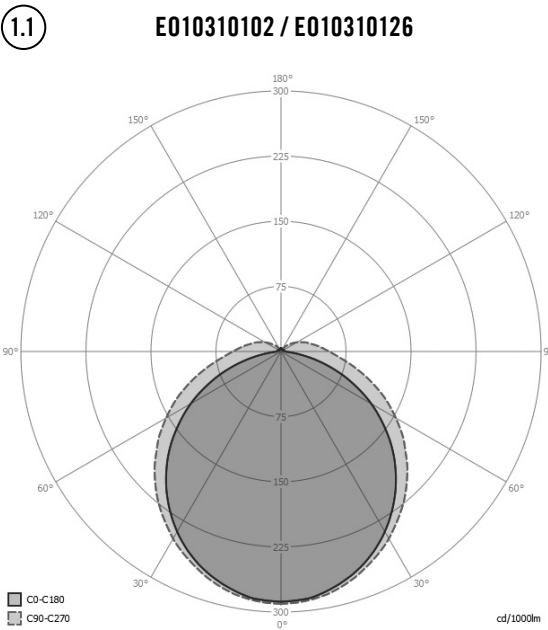

Item no.	Product name
E010310102	OLIVIA 1265 36W 4K MILKY ON/OFF
E010310119	OLIVIA 1565 50W 4K MILKY ON/OFF
E010310164	OLIVIA 1565 60W 4K MILKY ON/OFF
E010310126	OLIVIA 1265 36W 4K MILKY DALI
E010310133	OLIVIA 1565 50W 4K MILKY DALI

DE KURZANLEITUNG

1. **⚠ GEFAHR!**
2. **⚠ Lebensgefahr durch elektrischen Schlag!**
3. Die Installation darf nur von Elektroinstallateuren oder Elektrofachkräften unter Berücksichtigung der landesspezifischen Vorschriften erfolgen.
   - Vor Montage / Demontage Netzspannung freischalten.
4. **DALI Leuchten**
5. Die DALI Schnittstelle wird nicht durch sichere Kleinspannung versorgt (SELV).
   - Zwischen der Niederspannung und der DALI Schnittstelle besteht nur eine einfache Isolierung (Basisisolierung). Die zu verwendenden Steuergeräte müssen einen entsprechenden Schutz gegen elektrischen Schlag sicherstellen.

1 Bestimmungsgemäße Verwendung

Die ESYLUX OLIVIA Serie ist für den Einsatz im Innenbereich bestimmt. Die Leuchte kann auch in feuchten Räumen wie z.B. Kühlhäusern usw. verwendet werden.

Die Leuchte ist für Netzweiterleitung geeignet. Maximaler Gesamtstrom der Netzanschlussklemme: 16 A.

Die Leuchte enthält eingebaute LED-Lampen.

⚠ Die Lichtquelle dieser Leuchte darf nur vom Hersteller oder einem von ihm beauftragten Servicetechniker oder einer vergleichbar qualifizierten Person ersetzt werden.

Lichtverteilungskurve (1.1)

Montageart
Wandmontage, Deckenmontage

Lieferumfang
Leuchte, 2x Befestigungsklemmen

2 Anschluss

Der Anschluss erfolgt gemäß Anschlussplan:
ON/OFF (2.1)   **DALI-Schnittstelle (2.2)**

3 Technische Daten

Betriebsspannung LED Vorschaltgerät	ON/OFF	220 - 240 V ~ / 50 - 60 Hz
	DALI	90 - 265 V ~ / 50 - 60 Hz
Color Rendering Index		CRI > 80
Lichtfarbe		4000 K
Schutzart		IP 65
Schutzklasse		I
Umgebungstemperatur		-20 °C ... +45 °C
Farbe		hellgrau, ähnlich RAL 7035
OLIVIA 1265 36W 4K MILKY ...		
Abmessungen		1265x130x88 mm
Betriebsspannung Leuchte	ON/OFF	30 - 40 V ≐
	DALI	12 - 42 V ≐
Bemessungsleistung		36 W
Lichtstrom		4250 lm
OLIVIA 1565 xxW 4K MILKY ...		
Abmessungen		1565x130x88 mm
Betriebsspannung Leuchte	ON/OFF	40 - 45 V ≐
	DALI	28 - 48 V ≐
Bemessungsleistung		50 W 60 W
Lichtstrom		5000 lm 6500 lm

Technische und optische Änderungen vorbehalten.

♻ Dieses Gerät darf nicht mit unsortiertem Restmüll entsorgt werden. Besitzer von Altgeräten sind gesetzlich dazu verpflichtet, dieses Gerät fachgerecht zu entsorgen. Informationen erhalten Sie von Ihrer Stadt- bzw. Gemeindeverwaltung.

Die ESYLUX Herstellergarantie finden Sie im Internet unter www.esylux.com

GB SHORT INSTRUCTION

1. **⚠ DANGER!**
2. **⚠ Risk of fatal injury from electric shock!**
3. Installation must only be performed by an electrical installation technician or a trained electrician, taking country-specific regulations into account.
   - Switch off the power supply prior to assembly/disassembly.
4. **DALI lights**
5. The supply to the DALI interface is not classified as Safety Extra Low Voltage (SELV).
   - There is only a single insulation method (basic insulation) between the low voltage and the DALI interface. The control devices that are used must guarantee appropriate protection against electric shock.

1 Intended use