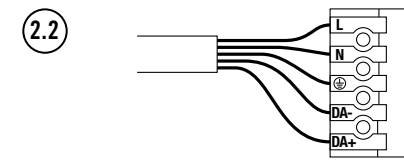

Item no.	Product name
E010310102	OLIVIA 1265 36W 4K MILKY ON/OFF
E010310119	OLIVIA 1565 50W 4K MILKY ON/OFF
E010310164	OLIVIA 1565 60W 4K MILKY ON/OFF
E010310126	OLIVIA 1265 36W 4K MILKY DALI
E010310133	OLIVIA 1565 50W 4K MILKY DALI

DE KURZANLEITUNG

1. **⚠ GEFAHR!**
2. **⚠ Lebensgefahr durch elektrischen Schlag!**
3. Die Installation darf nur von Elektroinstallateuren oder Elektrofachkräften unter Berücksichtigung der landesspezifischen Vorschriften erfolgen.
   - Vor Montage / Demontage Netzspannung freischalten.
4. **DALI Leuchten**
5. Die DALI Schnittstelle wird nicht durch sichere Kleinspannung versorgt (SELV).
   - Zwischen der Niederspannung und der DALI Schnittstelle besteht nur eine einfache Isolierung (Basisisolierung). Die zu verwendenden Steuergeräte müssen einen entsprechenden Schutz gegen elektrischen Schlag sicherstellen.

1 Bestimmungsgemäße Verwendung

Die ESYLUX OLIVIA Serie ist für den Einsatz im Innenbereich bestimmt. Die Leuchte kann auch in feuchten Räumen wie z.B. Kühlhäusern usw. verwendet werden.

Die Leuchte ist für Netzweiterleitung geeignet. Maximaler Gesamtstrom der Netzanschlussklemme: 16 A.

Die Leuchte enthält eingebaute LED-Lampen.

⚠ Die Lichtquelle dieser Leuchte darf nur vom Hersteller oder einem von ihm beauftragten Servicetechniker oder einer vergleichbar qualifizierten Person ersetzt werden.

Lichtverteilungskurve (1.1)

Montageart
Wandmontage, Deckenmontage

Lieferumfang
Leuchte, 2x Befestigungsklemmen

2 Anschluss

Der Anschluss erfolgt gemäß Anschlussplan:
ON/OFF (2.1)   **DALI-Schnittstelle (2.2)**

3 Technische Daten

Betriebsspannung LED Vorschaltgerät	ON/OFF	220 - 240 V ~ / 50 - 60 Hz
	DALI	90 - 265 V ~ / 50 - 60 Hz
Color Rendering Index		CRI > 80
Lichtfarbe		4000 K
Schutzart		IP 65
Schutzklasse		I
Umgebungstemperatur		-20 °C ... +45 °C
Farbe		hellgrau, ähnlich RAL 7035
OLIVIA 1265 36W 4K MILKY ...		
Abmessungen		1265x130x88 mm
Betriebsspannung Leuchte	ON/OFF	30 - 40 V ≐
	DALI	12 - 42 V ≐
Bemessungsleistung		36 W
Lichtstrom		4250 lm
OLIVIA 1565 xxW 4K MILKY ...		
Abmessungen		1565x130x88 mm
Betriebsspannung Leuchte	ON/OFF	40 - 45 V ≐
	DALI	28 - 48 V ≐
Bemessungsleistung		50 W 60 W
Lichtstrom		5000 lm 6500 lm

Technische und optische Änderungen vorbehalten.

♻ Dieses Gerät darf nicht mit unsortiertem Restmüll entsorgt werden. Besitzer von Altgeräten sind gesetzlich dazu verpflichtet, dieses Gerät fachgerecht zu entsorgen. Informationen erhalten Sie von Ihrer Stadt- bzw. Gemeindeverwaltung.

Die ESYLUX Herstellergarantie finden Sie im Internet unter www.esylux.com

GB SHORT INSTRUCTION

1. **⚠ DANGER!**
2. **⚠ Risk of fatal injury from electric shock!**
3. Installation must only be performed by an electrical installation technician or a trained electrician, taking country-specific regulations into account.
   - Switch off the power supply prior to assembly/disassembly.
4. **DALI lights**
5. The supply to the DALI interface is not classified as Safety Extra Low Voltage (SELV).
   - There is only a single insulation method (basic insulation) between the low voltage and the DALI interface. The control devices that are used must guarantee appropriate protection against electric shock.

1 Intended use