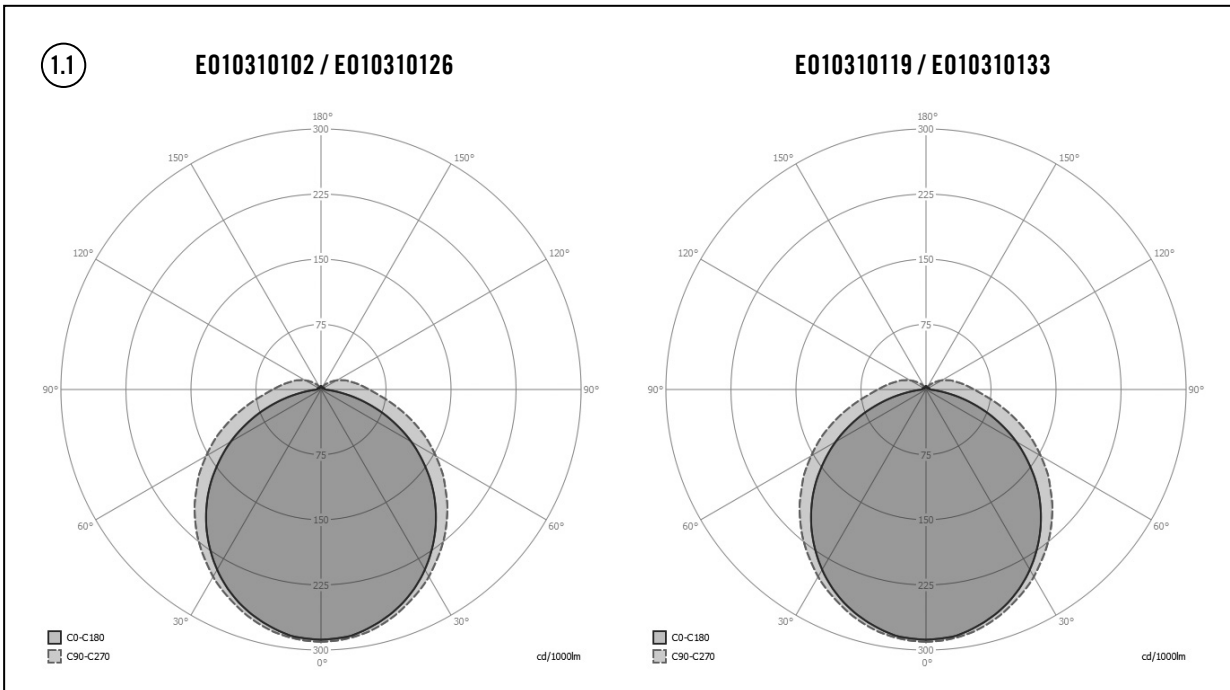

ESYLUX

ESYLUX GmbH • An der Strusbek 40
22926 Ahrensburg / Germany
info@esylux.com • www.esylux.com
MA01277003

Item no.	Product name
E010310102	OLIVIA 1265 36W 4K MILKY ON/OFF
E010310119	OLIVIA 1565 50W 4K MILKY ON/OFF
E010310164	OLIVIA 1565 60W 4K MILKY ON/OFF
E010310126	OLIVIA 1265 36W 4K MILKY DALI
E010310133	OLIVIA 1565 50W 4K MILKY DALI

FI PIKAOPAS

1. **⚠ VAARA!**
2. **⚠ Sähköisku aiheuttaa hengenvaaran!**
3. Ainoastaan sähköasentajat tai alan ammattilaiset saavat asentaa tuotteen. Asennuksessa on noudatettava maakohtaisia määräyksiä.
   - Kytke verkkojännite pois käytöstä ennen asennusta/purkua.
4. **DALI-valaisimet**
5. DALI-liitännän virransyöttö ei ole suojattua SELV-pienjännitettä.
   - Pienjännitteen ja DALI-liitännän välillä on vain yksinkertainen eristys (peruseristys). Käytettävien laitteiden on varmistettava riittävä suoja sähköiskua vastaan.

1 Määräystenmukainen käyttö

ESYLUX OLIVIA -sarja on tarkoitettu sisäkäyttöön. Valaisinta voidaan käyttää myös kosteissa tiloissa, kuten jäähyttämöissä. Valaisin on tarkoitettu verkkoväilykseen. Verkkoliittimen kokonaissähkövirta enintään: 16 A. Valaisin sisältää kiinteitä LED-lamppuja.

⚠ Vain valmistaja tai sen valtuuttama huoltoteknikko tai muu pätevä henkilö saa vaihtaa tämän valaisimen valonlähteen.

Valon jakaantumiskäyrä (1.1)

Asennustapa
Seinäasennus, kattoasennus

Toimituksen sisältö
Valaisin, 2 pidikettä

2 Kytkenä

Kytkenä suoritetaan kytkentäkaavion mukaisesti:
ON/OFF (2.1)   **DALI-liitäntä (2.2)**

3 Tekniset tiedot

Käyttöjännite	ON/OFF	220 - 240 V ~ / 50 - 60 Hz
LED-liitäntälaite	DALI	90 - 265 V ~ / 50 - 60 Hz
Color Rendering Index		CRI > 80
Valon väri		4000 K
Kotelointiluokka		IP 65
Suojausluokka		I
Ympäristölämpötila		-20 °C ... +45 °C
Väri		vaaleanharmaa, lähes kuin RAL 7035
OLIVIA 1265 36W 4K MILKY ...		
Mitat		1265x130x88 mm
Käyttöjännite valaisin	ON/OFF	30 - 40 V ≐
	DALI	12 - 42 V ≐
Mittatasteho		36 W
Valovirta		4250 lm
OLIVIA 1565 xxW 4K MILKY ...		
Mitat		1565x130x88 mm
Käyttöjännite valaisin	ON/OFF	40 - 45 V ≐
	DALI	28 - 48 V ≐
Mittatasteho		50 W 60 W
Valovirta		5000 lm 6500 lm

Oikeus teknisiin ja optisiin muutoksiin pidätetään.

⚠ Tätä laitetta ei saa hävittää lajittelemattoman kaatopaikkajätteen seassa. Käytettyjen laitteiden omistajilla on lakisääteinen velvollisuus hävittää laite asianmukaisesti. Tietoja saat kaupunkisi tai kuntasi virastosta.

ESYLUXin valmistajan takuu löytyy internetistä osoitteesta www.esylux.com.

NO KORT VEILEDNING

1. **⚠ GEFAHR!**
2. **⚠ Livsfare på grunn av elektrisk støt!**
3. Installering skal kun utføres av elektroinstallatører eller elektrofagpersoner i henhold til forskriftene i det aktuelle landet.
   - Før montering/demontering må forsyningsspenning kobles ut.
4. **DALI lysarmaturen**
5. DALI-grensensnittet blir ikke forsynt med sikker lavspenning (SELV).
   - Mellom lavspenningen og DALI-grensensnittet er det bare én enkelt isolering (basisisolering). Styreapparatene som skal brukes må ha en tilsvarende beskyttelse mot elektrisk støt.

1 Tiltenkt bruk

Die ESYLUX OLIVIA Serie ist für den Einsatz im Innenbereich bestimmt. Die Leuchte kann auch in feuchten Räumen wie z.B. Kühlhäusern usw. verwendet werden.

Lampene er egnet til nettoverføring. Maksimal totalstrøm for nettlikningsklemmen: 16 A.

Lysarmaturen inneholder monterte LED-pærer.