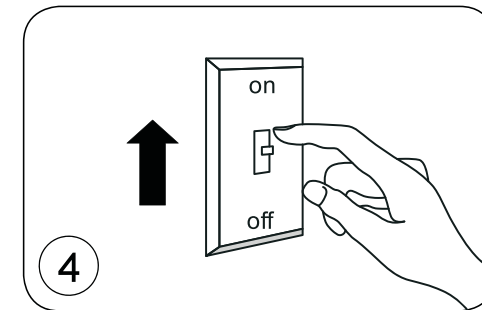

Dinolux

Светодиодный светильник

Цвет основания: Белый
Напряжение: AC 110-220В
Потребляемая мощность: 7Вт
Цветовая температура: 3000К
Световой поток: 440 Lm
Угол рассеивания: 100°
Степень защиты: IP44
Габариты: 115x45 мм
Монтажный диаметр: 90мм
Источник питания в комплекте
Гарантия: 2 года

DL18466R7W1W Dim

ИНСТРУКЦИЯ ПО УСТАНОВКЕ

1. Вырезать отверстие в соответствии с прилагаемыми в инструкции размерами.
2. Подсоединить кабель к источнику питания.
3. Зажать пружины в вертикальном положении и вставить светильник в отверстие.
4. Включить.