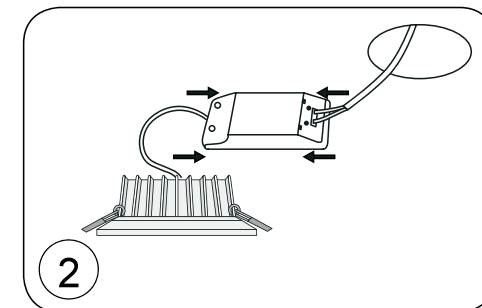

Dinolux

Светодиодный светильник

Цвет основания: Белый
Напряжение: AC 110-220В
Потребляемая мощность: 7Вт
Цветовая температура: 3000К
Световой поток: 440 Lm
Угол рассеивания: 100°
Степень защиты: IP44
Габариты: 115x45 мм
Монтажный диаметр: 90мм
Источник питания в комплекте
Гарантия: 2 года

DL18466R7W1W Dim

ИНСТРУКЦИЯ ПО УСТАНОВКЕ

1. Вырезать отверстие в соответствии с прилагаемыми в инструкции размерами.
2. Подсоединить кабель к источнику питания.
3. Зажать пружины в вертикальном положении и вставить светильник в отверстие.
4. Включить.