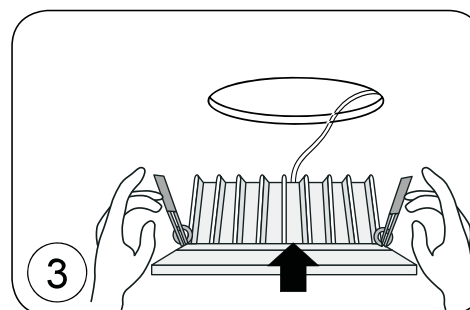

Dinolux

Светодиодный светильник

Цвет основания: Белый
Напряжение: AC 110-220В
Потребляемая мощность: 7Вт
Цветовая температура: 3000К
Световой поток: 440 Lm
Угол рассеивания: 100°
Степень защиты: IP44
Габариты: 115x45 мм
Монтажный диаметр: 90мм
Источник питания в комплекте
Гарантия: 2 года

DL18466R7W1W Dim

ИНСТРУКЦИЯ ПО УСТАНОВКЕ

1. Вырезать отверстие в соответствии с прилагаемыми в инструкции размерами.
2. Подсоединить кабель к источнику питания.
3. Зажать пружины в вертикальном положении и вставить светильник в отверстие.
4. Включить.