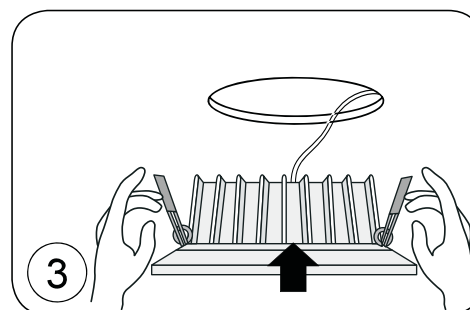

D^onolux[®]

Светодиодный светильник

Серия: RITM
Цвет: Белый
Напряжение: 220-240В
Потребляемая мощность: 7Вт
Цветовая температура: 3000К
Световой поток: 532лм
Индекс цветопередачи: Ra>80
Угол рассеивания: 120
Степень защиты: IP44
Габариты, мм: D110xH55
Монтажное отверстие, мм: D85
Источник питания в комплекте
Гарантия: 2 года

DL18891WW7W

ИНСТРУКЦИЯ ПО УСТАНОВКЕ

1. Вырезать отверстие в соответствии с прилагаемыми в инструкции размерами.
2. Подсоединить кабель к источнику питания.
3. Зажать пружины в вертикальном положении и вставить светильник в отверстие.
4. Включить.