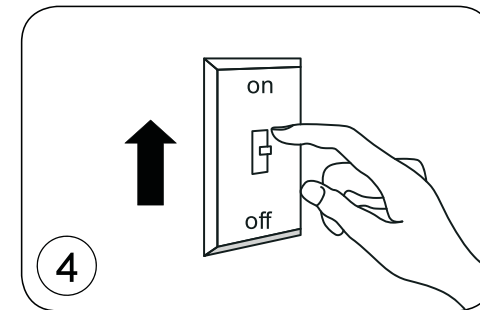

D^onolux[®]

Светодиодный светильник

Серия: RITM
Цвет: Белый
Напряжение: 220-240В
Потребляемая мощность: 7Вт
Цветовая температура: 3000К
Световой поток: 532лм
Индекс цветопередачи: Ra>80
Угол рассеивания: 120
Степень защиты: IP44
Габариты, мм: D110xH55
Монтажное отверстие, мм: D85
Источник питания в комплекте
Гарантия: 2 года

DL18891WW7W

ИНСТРУКЦИЯ ПО УСТАНОВКЕ

1. Вырезать отверстие в соответствии с прилагаемыми в инструкции размерами.
2. Подсоединить кабель к источнику питания.
3. Зажать пружины в вертикальном положении и вставить светильник в отверстие.
4. Включить.