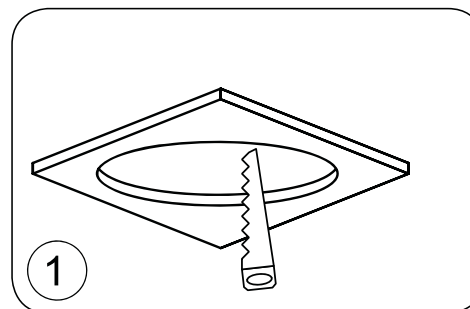

D^onolux[®]

Светодиодный светильник

Серия: RITM
Цвет: Белый
Напряжение: 220-240В
Потребляемая мощность: 7Вт
Цветовая температура: 3000К
Световой поток: 532лм
Индекс цветопередачи: Ra>80
Угол рассеивания: 120
Степень защиты: IP44
Габариты, мм: D110xH55
Монтажное отверстие, мм: D85
Источник питания в комплекте
Гарантия: 2 года

DL18891WW7W

ИНСТРУКЦИЯ ПО УСТАНОВКЕ

1. Вырезать отверстие в соответствии с прилагаемыми в инструкции размерами.
2. Подсоединить кабель к источнику питания.
3. Зажать пружины в вертикальном положении и вставить светильник в отверстие.
4. Включить.