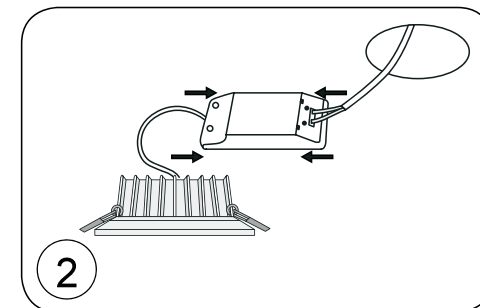

D^onolux[®]

Светодиодный светильник

Серия: RITM
Цвет: Белый
Напряжение: 220-240В
Потребляемая мощность: 7Вт
Цветовая температура: 3000К
Световой поток: 532лм
Индекс цветопередачи: Ra>80
Угол рассеивания: 120
Степень защиты: IP44
Габариты, мм: D110xH55
Монтажное отверстие, мм: D85
Источник питания в комплекте
Гарантия: 2 года

DL18891WW7W

ИНСТРУКЦИЯ ПО УСТАНОВКЕ

1. Вырезать отверстие в соответствии с прилагаемыми в инструкции размерами.
2. Подсоединить кабель к источнику питания.
3. Зажать пружины в вертикальном положении и вставить светильник в отверстие.
4. Включить.