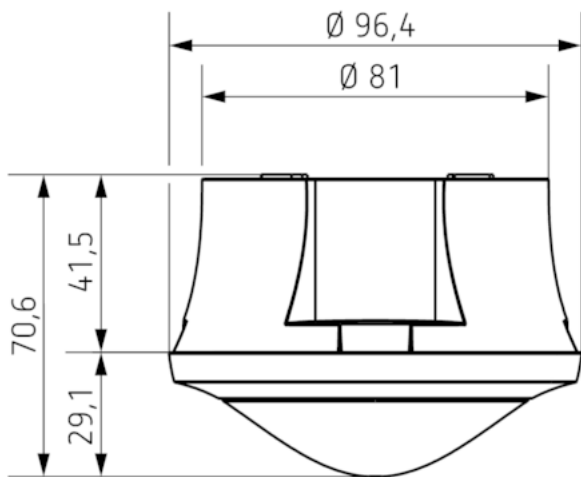

Чертежи

Аксессуары

SendoPro 868-A

- Артикул: 9070675
- Подробности ▶ www.theben.de

theSenda P

- Артикул: 9070910
- Подробности ▶ www.theben.de

theSenda S

- Артикул: 9070911
- Подробности ▶ www.theben.de