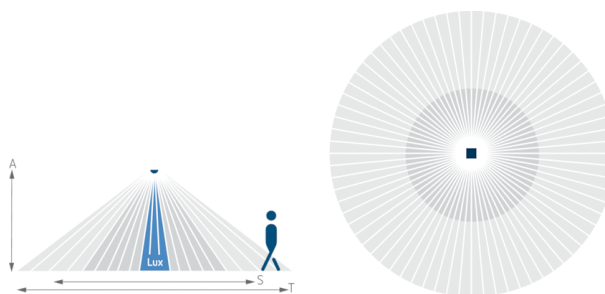

Описание

- Инфракрасный датчик присутствия потолочного монтажа
- Круглая зона обнаружения 360°, до Ø 9 m (64 кв.м)
- 1 канал освещения
- Подходит для всех типов ламп: люминесцентные (FL/PL/ESL), галогенные/накаливания, а так же светодиодные источники света
- Датчик настраивается только пультом дистанционного управления theSenda P (потенциометров настройки на приборе нет)
- Порог срабатывания по освещенности и задержка отключения настраивается с помощью пульта ДУ theSenda P (предварительная установка 300 lx, 10 min)
- Задержка включения и отключения канала ОБК настраивается с помощью пульта ДУ
- Функция "Самообучение" для порога срабатывания по освещенности
- Функция "Импульс"
- Настраиваемая чувствительность датчика
- Функция «Тест» для проверки настроек и зоны обнаружения
- Пульт управления освещением theSenda S и пульт настройки датчиков theSenda P (опционально)

Технические характеристики

Номинальное напряжение	230 V AC
Частота	50 Hz
высота установки	2 – 4 m
Минимальная высота	> 1,7 m
Тип монтажа	Потолочный монтаж
Цвет	серый
Релейный выход	Освещение
Измерение освещенности	Смешанное измерение освещенности
Диапазон настройки яркости	30 – 3000 lx
Лампы	Лампы накаливания/галогенные, Люминесцентные лампы, Энергосберегающие лампы, LEDs
Лампы накаливания/галогенные	2300 W
Мощность выхода включения	max. 400 A / 200 µs
Светодиодные лампы < 2 W	25 W
Светодиодные лампы 2-8 W	70 W
Светодиодные лампы > 8 W	80 W
Тип подключения	Винтовые клеммы
Макс. диаметр сечение кабеля	max. 2 x 2,5 mm ²
Размер скрываемой части корпуса	Ø 55 mm (NIS, PMI)
Зона обнаружения	50 m ² (Ø 8 m 360°)
Температура окружающей среды	-15 °C ... +50 °C
Степень защиты	IP 54 (если установлен)

Пример подключения

Зона обнаружения

Высота установки (A)	Сидящие люди (S)	Идущие люди (T)
2 m	5 m ² 2,5 m	38 m ² 7 m
2,5 m	7 m ² 3 m	38 m ² 7 m
3 m	13 m ² 4 m	50 m ² 8 m
3,5 m	–	50 m ² 8 m
4 m	–	64 m ² 9 m