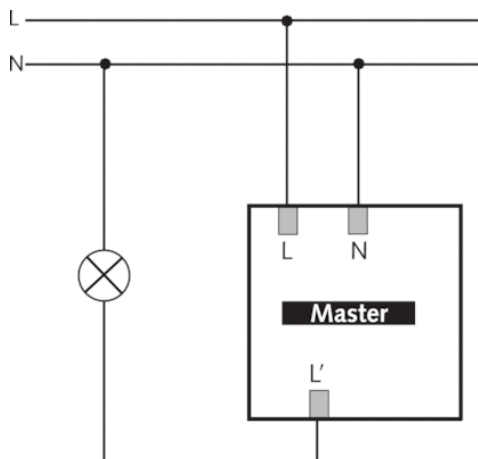

Описание

- Инфракрасный датчик присутствия потолочного монтажа
- Круглая зона обнаружения 360°, до Ø 9 m (64 кв.м)
- 1 канал освещения
- Подходит для всех типов ламп: люминесцентные (FL/PL/ESL), галогенные/накаливания, а так же светодиодные источники света
- Датчик настраивается только пультом дистанционного управления theSenda P (потенциометров настройки на приборе нет)
- Порог срабатывания по освещенности и задержка отключения настраивается с помощью пульта ДУ theSenda P (предварительная установка 300 lx, 10 min)
- Задержка включения и отключения канала ОБК настраивается с помощью пульта ДУ
- Функция "Самообучение" для порога срабатывания по освещенности
- Функция "Импульс"
- Настраиваемая чувствительность датчика
- Функция «Тест» для проверки настроек и зоны обнаружения
- Пульт управления освещением theSenda S и пульт настройки датчиков theSenda P (опционально)

Технические характеристики

Номинальное напряжение	230 V AC
Частота	50 Hz
высота установки	2 – 4 m
Минимальная высота	> 1,7 m
Тип монтажа	Потолочный монтаж
Цвет	серый
Релейный выход	Освещение
Измерение освещенности	Смешанное измерение освещенности
Диапазон настройки яркости	30 – 3000 lx
Лампы	Лампы накаливания/галогенные, Люминесцентные лампы, Энергосберегающие лампы, LEDs
Лампы накаливания/галогенные	2300 W
Мощность выхода включения	max. 400 A / 200 µs
Светодиодные лампы < 2 W	25 W
Светодиодные лампы 2-8 W	70 W
Светодиодные лампы > 8 W	80 W
Тип подключения	Винтовые клеммы
Макс. диаметр сечение кабеля	max. 2 x 2,5 mm ²
Размер скрываемой части корпуса	Ø 55 mm (NIS, PMI)
Зона обнаружения	50 m ² (Ø 8 m 360°)
Температура окружающей среды	-15 °C ... +50 °C
Степень защиты	IP 54 (если установлен)

Пример подключения

Зона обнаружения

Высота установки (A)	Сидящие люди (S)	Идущие люди (T)
2 m	5 m ² 2,5 m	38 m ² 7 m
2,5 m	7 m ² 3 m	38 m ² 7 m
3 m	13 m ² 4 m	50 m ² 8 m
3,5 m	–	50 m ² 8 m
4 m	–	64 m ² 9 m