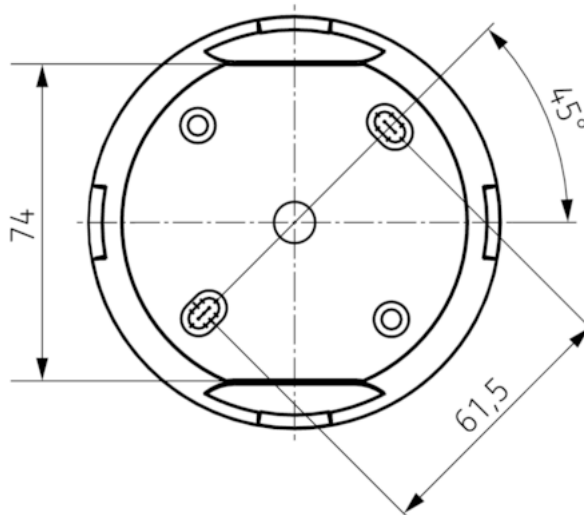

Чертежи

Аксессуары

SendoPro 868-A

- Артикул: 9070675
- Подробности ▶ www.theben.de

theSenda P

- Артикул: 9070910
- Подробности ▶ www.theben.de

theSenda S

- Артикул: 9070911
- Подробности ▶ www.theben.de