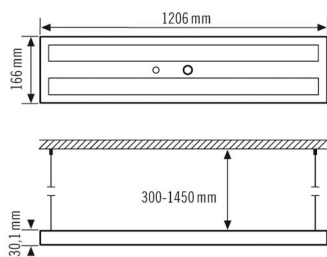

ISABELLE PDL 1200 DDP TR 8800 840 DALI WH

Номер артикула   **GTIN**
EO10306167   4015120306167

Номинальный срок службы L90B50   25000 h
при 25 °C

Фотобиологическая безопасность   RG1

Аксессуары

Обозначение изделия	Номер артикула	Описание изделия	GTIN
Адаптер			
ISABELLE PDL CONNECTING PLATE WH	EO10306242	Соединительная пластина для подвесных светильников серии ISABELLE, белая	4015120306242

Чертеж с размерами