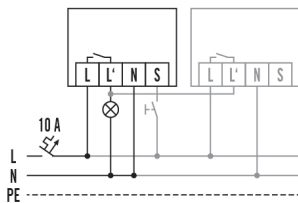

MD-FLAT 360i/8 RW WAGO WINSTA CodeA/S

Номер артикула **GTIN**
 EP10424687 4015120424687

Чертеж с размерами

Зоны охвата

диапазоном обнаружения

■ Поперечная (A)	Ø 8 m
■ Фронтальная (B)	Ø 6 m

Схема подключения

Стандартный режим с опциональным управлением с помощью замыкающего выключателя и параллельным подключением макс. 10 устройств.

Подробное Описание изделия

- Дизайнерский датчик движения, дальность действия прилб. 8 м в Ø
- 1 канал, включение/выключение, переключение с прохождением через нуль оптимизировано для светодиодных светильников
- Ведущее устройство/ведомое устройство (параллельное подключение)
- Плоская форма, дизайнерские пластиковые крышки: круглая, белая, возможны разные варианты замены (в качестве альтернативы: стекло, квадратная, черная)
- Скрытый монтаж и встроенный потолочный монтаж (с принадлежностями)
- Вход для выключателя
- Предварительно собранные линии подвода и отвода 2,0 м WAGO WINSTA®