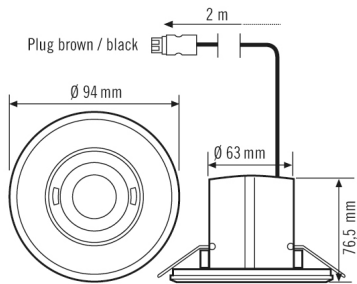

MD-FLAT 360i/8 RW WAGO WINSTA CodeA/S

Номер артикула **GTIN**
EP10424687 4015120424687

Чертеж с размерами