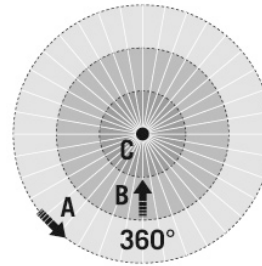

Зоны охвата

диапазоном обнаружения

■ Поперечная (A)	Ø 8 m
■ Фронтальная (B)	Ø 6 m