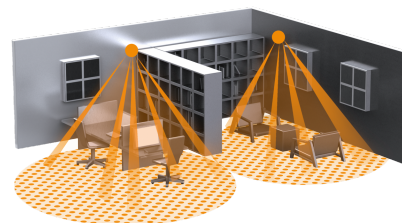

Настоящие датчики присутствия Steinel True Presence KNX

Характеристики

Артикул:	056339
Функции	<p>True Presence KNX оснащен технологией «True Presence», которая определяет присутствие людей, даже если человек не передвигается. Кроме определения присутствия человека в датчиках существует регулировка, определение и измерение освещенности, комнатной температуры, влажности, расстояния до объекта. «True Presence» обнаруживает микродвижения жизненно важных функций человека. Для фиксирования присутствия человека достаточно даже движения диафрагмы грудной клетки при дыхании. Это настоящее, цифровое знание о присутствии или отсутствии.</p> <p>Контроль помещений внутри зданий, независимо от температуры. Идеален для офисов, классов, переговорных, помещений приёма пищи, санузлов, лестниц, лифтовых холлов, душевых, небольших коридоров, прихожих, подсобных помещений, конференц-залов, спортивных залов, ангаров, складов.</p>
Управление	посредством программного обеспечения ETS или приложения Smart Remote (управление с помощью смартфона или планшета по Bluetooth)
Установка	внутренний, встраиваемый, потолочный
Напряжение	за счет напряжения шины KNX 21-30 В
Потребляемая мощность	30 мА
Выходы KNX	4 канала управления освещением (ВКЛ/ВЫКЛ, передача значения, вызов сцены) передача значения с эффектом освещения / 2 канала управления для поддержания уровня освещенности / ОВК, присутствие, температура, относительная влажность воздуха, точка росы, логические элементы, комфорт, отсутствие