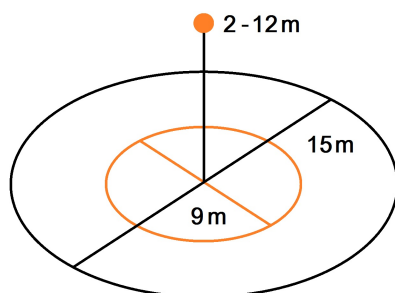

Настоящие датчики присутствия Steinel True Presence KNX

Характеристики

Артикул:	056339
Функции	True Presence KNX оснащен технологией «True Presence», которая определяет присутствие людей, даже если человек не передвигается. Кроме определения присутствия человека в датчиках существует регулировка, определение и измерение освещенности, комнатной температуры, влажности, расстояния до объекта. «True Presence» обнаруживает микродвижения жизненно важных функций человека. Для фиксирования присутствия человека достаточно даже движения диафрагмы грудной клетки при дыхании. Это настоящее, цифровое знание о присутствии или отсутствии. Контроль помещений внутри зданий, независимо от температуры. Идеален для офисов, классов, переговорных, помещений приёма пищи, санузлов, лестниц, лифтовых холлов, душевых, небольших коридоров, прихожих, подсобных помещений, конференц-залов, спортивных залов, ангаров, складов.
Управление	посредством программного обеспечения ETS или приложения Smart Remote (управление с помощью смартфона или планшета по Bluetooth)
Установка	внутренний, встраиваемый, потолочный
Напряжение	за счет напряжения шины KNX 21-30 В
Потребляемая мощность	30 мА
Выходы KNX	4 канала управления освещением (ВКЛ/ВЫКЛ, передача значения, вызов сцены) передача значения с эффектом освещения / 2 канала управления для поддержания уровня освещенности / ОВК, присутствие, температура, относительная влажность воздуха, точка росы, логические элементы, комфорт, отсутствие