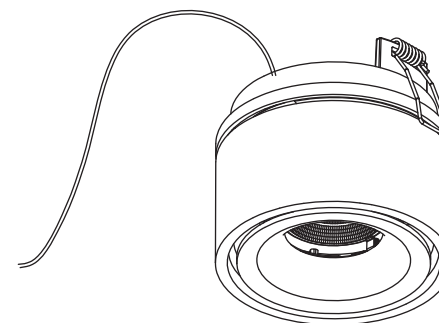

D nolux

Цвет корпуса: Белый
Напряжение: AC 110-220В
Потребляемая мощность: 9,3Вт 500мА
Цветовая температура: 3000K
Световой поток: 870Lm
Угол рассеивания: 45°
Степень защиты: IP20
Габариты, мм: D100 h90
Монтажный диаметр: 89мм
Источник питания в комплекте
Гарантия: 2 года

DL18618/01WW-R White

ИНСТРУКЦИЯ ПО УСТАНОВКЕ

Перед установкой убедитесь, что питание отключено.

1. Сделать монтажное отверстие согласно схеме.
2. Соединить провода идущие из светильника, с сетевыми проводами Вашей проводки.
3. Установить светильник в монтажное отверстие.
4. Включить.