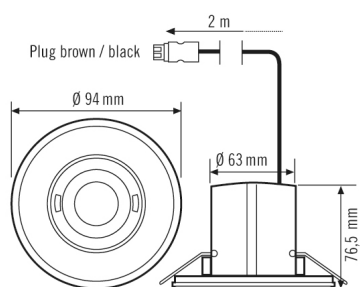

PD-FLAT 360i/8 RW WAGO WINSTA CodeA/S

Номер артикула **GTIN**
EP10424694 4015120424694

Чертеж с размерами