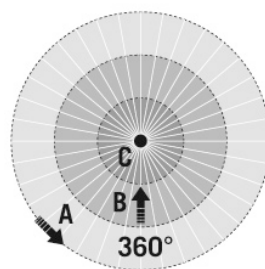

Зоны охвата

диапазоном обнаружения

■ Поперечная (A)	Ø 8 m
■ Фронтальная (B)	Ø 6 m
■ Зона обнаружения (C)	Ø 4 m