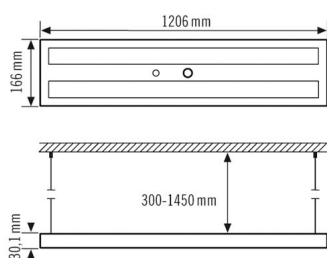

ISABELLE PDL 1200 DDP TR 8600 840 WH

Номер артикула **GTIN**

EO10306129 4015120306129

Фотобиологическая безопасность RG1

Аксессуары

Обозначение изделия	Номер артикула	Описание изделия	GTIN
Адаптер			
ISABELLE PDL CONNECTING PLATE WH	EO10306242	Соединительная пластина для подвесных светильников серии ISABELLE, белая	4015120306242

Чертеж с размерами

Схема подключения

Стандартный режим.

Подробное Описание изделия

- Подвесной светодиодный светильник, мощность светодиодов 72 Вт, для освещения рабочих мест в офисах и переговорных комнатах с неслепящим прямым и отраженным светом
- Сдержанный классический дизайн
- Высокое качество освещения, для рабочих мест, оборудованных мониторами, согласно EN 12464-1 и для технического черчения
- Номинальный срок службы L80B50 при 25 °C 50000 h
- Встроенный ЭПРА (On/Off)
- Высококачественный корпус, плафон из алюминия, белое порошковое покрытие
- Цветовая температура 4000 К
- Высокое качество освещения без мерцания