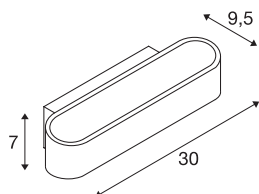

ASSO 300

настенный светильник, светодиодный, 2000 К - 3000 К, Dim to Warm, белый

Накладной настенный светильник ASSO 300 с ярким, направленным вверх/вниз световым пучком, оснащен двумя сверхсовременными, мощными CO-B-светодиодами, обеспечивающими освещение отраженным светом. Благодаря этому он идеально подойдет для безбликового освещения лестниц, подъездов и помещений. Благодаря функции Dim-to-Warm можно с легкостью настроить характер освещения/уменьшить яркость по вашему желанию. Встроенный в розетку генератор постоянного тока позволяет напрямую подключать светильник к сети напряжением 230 В. Этот светильник оснащен встроенными светодиодными лампами.

Технические характеристики

Тов. №:	1000634
Номинальное первичное напряжение	220-240V ~50/60Hz mA/V
Вторичный ток / вторичное напряжение	500mA
Ширина	30 cm
Высота	7 cm
Глубина	9.5 cm
Вес нетто	1.07 kg
вес брутто	1.335 kg
IP Code	IP 20
Класс защиты	I
Сборка	Накладной
С регулировкой яркости	Да
Технология регулирования яркости	Фазовая отсечка, Фазовая отсечка
Мощность	21 W
Световой поток	1340 lm
Цветовая температура	2000-3000 Kelvin
Цвет	белый
CRI	90
LXXBXX Данные	L70B50
Срок службы	30000 h
BIG WHITE Seite	201