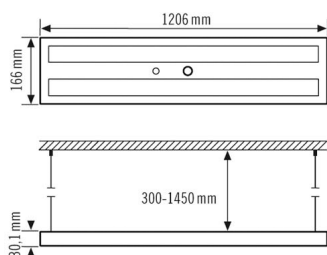

ISABELLE PDL 1200 DDP TR 8200 830 PD IR DALI BK

Номер артикула	GTIN
EO10306198	4015120306198

Номинальный срок службы L90B50 при 25 °C	25000 h
Фотобиологическая безопасность	RG1
Сенсорная техника	
Угол обнаружения	360°
Дальность обнаружения по диагонали	Ø 3 m

диапазоном обнаружения Фронтально	Ø 3 m
Угол охвата, диапазон обнаружения	Ø 2 m
Угол охвата	7 m ²
Измерение освещенности	Смешанный свет
Постоянная регулировка освещения	✓

Аксессуары

Обозначение изделия	Номер артикула	Описание изделия	GTIN
Адаптер			
ISABELLE PDL CONNECTING PLATE BK	EO10306259	Соединительная пластина для подвесных светильников серии ISABELLE, черно-серая	4015120306259
Дистанционное управление			
ESY-Pen	EP10425356	ESY-Pen и приложение ESY, два инструмента для любых задач: (1) настройка параметров, (2) дистанционное управление, (3) измерение освещенности, (4) управление проектами	4015120425356
ISABELLE REMOTE CONTROL	EO10306082	Пульт дистанционного управления для серии ISABELLE	4015120306082

Чертеж с размерами

Зоны охвата

диапазоном обнаружения

■ Поперечная (A)	Ø 3 m
■ Фронтальная (B)	Ø 3 m
■ Зона обнаружения (C)	Ø 2 m

ISABELLE PDL 1200 DDP TR 8200 830 PD IR DALI BK

Номер артикула GTIN
EO10306198 4015120306198