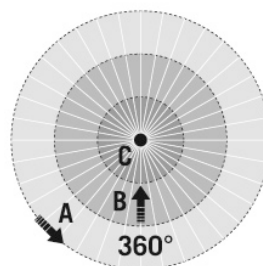

ISABELLE PDL 1200 DDP TR 8200 830 PD IR DALI BK

Номер артикула **GTIN**
EO10306198 4015120306198

Технические характеристики

Общие сведения	
Категория устройства	Подвесной светильник
Объем поставки	2 винта, 2 дюбеля, включая подвес
Интерфейс пользователя	ИК-пульта ДУ, DALI
Возможно дистанционное управление	✓
Соответствие	CE, EAC, RoHS, WEEE
Гарантия	5 года
КРЕПЛЕНИЕ	
Тип монтажа	Подвеска
Место монтажа	потолок
Поперечное сечение подключаемого кабеля	2.5 mm ²
Количество контактов	5
КОРПУС	
Примерные	Длина 1206 mm x Ширина 166 mm x Высота/глубина 30 mm
Масса	5865 g
Материал	алюминий
Степень защиты	IP20
Допустимая температура окружающей среды	0 °C...+40 °C
Относительная влажность воздуха	5 – 93 % без конденсата
Цвет	черный, по цветовой гамме близок к RAL 9004
Проверка нити накала по IEC 60695-2-10	650 °C

диапазоном обнаружения Фронтально	Ø 3 m
Угол охвата, диапазон обнаружения	Ø 2 m
Угол охвата	7 m ²
Измерение освещенности	Смешанный свет
Постоянная регулировка освещения	✓

Аксессуары

Обозначение изделия	Номер артикула	Описание изделия	GTIN
Адаптер			
ISABELLE PDL CONNECTING PLATE BK	EO10306259	Соединительная пластина для подвесных светильников серии ISABELLE, черно-серая	4015120306259
Дистанционное управление			
ESY-Pen	EP10425356	ESY-Pen и приложение ESY, два инструмента для любых задач: (1) настройка параметров, (2) дистанционное управление, (3) измерение освещенности, (4) управление проектами	4015120425356
ISABELLE REMOTE CONTROL	EO10306082	Пульт дистанционного управления для серии ISABELLE	4015120306082

Чертеж с размерами

Зоны охвата

диапазоном обнаружения

■ Поперечная (A)	Ø 3 m
■ Фронтальная (B)	Ø 3 m
■ Зона обнаружения (C)	Ø 2 m

ISABELLE PDL 1200 DDP TR 8200 830 PD IR DALI BK

Номер артикула GTIN
EO10306198 4015120306198