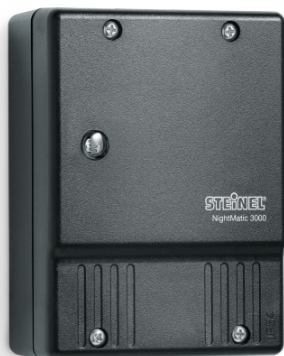

Сумеречный выключатель Steinel NightMatic 3000 Vario black

Характеристики

Артикул:	550516
Функции	регистрирует интенсивность света окружающей среды, и автоматически включает свет при наступлении темноты, при необходимости, в ночном режиме экономии, а с рассветом снова автоматически выключает свет
Класс защиты	II
Степень защиты	IP 54
Цвет	черный
Установка	накладной, настенный
Напряжение	230-240 В, 50 Гц
Температурный диапазон	от - 40° до + 40°
Потребляемая мощность, Вт	
Размеры (ВхШхГ)	99 x 74 x 37 мм
Нагрузка	макс. 1000 Вт (активная нагрузка, например, лампы накаливания); макс. 500 Вт (некомпенсированная, индуктивная, $\cos \varphi = 0,5$, например люминесцентные лампы)
Ночной режим экономии	механическая регулировка ночного отключения с помощью поворотного фазового регулятора с 24 до 5 часов
Установка сумеречного порога	ок. 0,5-10 лк / нажатием кнопки