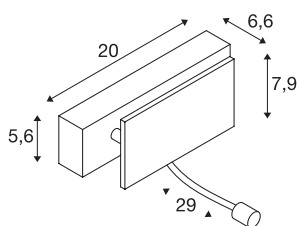

MANA

настенный точечный светильник, светодиодный, 3000 К, белый / хромированный, Ш/В/Г: 20/7,9/6,6 см

Белый настенный точечный светильник MANA LED, входящий в систему светильников MIX & MATCH, позволяет создавать индивидуальную компоновку при помощи абажуров MANA. Установленная светодиодная лампа на поворотном кронштейне создает направленное освещение. Благодаря функции Dim-to-Warm можно с легкостью настроить характер освещения/уменьшить яркость по вашему желанию. В этом светильнике используются светодиодные лампы.

Технические характеристики

Тов. №:	1000615
Количество различных источников света	2
Номинальное первичное напряжение	220-240V ~50/60Hz mA/V
Вторичный ток / вторичное напряжение	350/500mA
Ширина	20 cm
Высота	7.9 cm
Глубина	6.6 cm
Вес нетто	0.733 kg
вес брутто	1.109 kg
IP Code	IP 20
Класс защиты	I
Сборка	Накладной
Детали сборки	Стена
Мощность	11 W
Световой поток	730 lm
Цветовая температура	3000 Kelvin
Половинный угол	30 °
Цвет	белый
CRI	80
LXXVXX Данные	L70B50
Срок службы	30000 h

Источник света

916381		BIG WHITE Seite	187
1100374			

Аксессуары

1000621	MANA , абажур, дерево, серый/коричневый, Д/В/Г 29/9,5/7 см
1000622	MANA , абажур, дерево, белый, Д/В/Г 29/9,5/7 см
1000623	MANA , абажур, алюминий, белый, Д/В/Г 29/9,5/7 см
1000625	MANA , абажур, алюминиевый, шлифованная латунь, Д/В/Г 29/9,5/7 см
1000628	MANA , абажур, алюминий, белый, Д/В/Г 27/13,5/6,5 см
1000630	MANA , абажур, алюминиевый, шлифованная латунь, Д/В/Г 27/13,5/6,5 см
1000825	MANA , абажур, Д/В/Г 30,9/9,5/7,4 см, гипс, белый