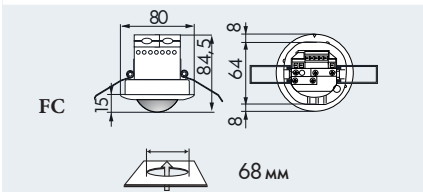

PD2-M-DIM-SM/-FC/-FM

SM

FC

FM

SM

FC

FM

■ ТЕХНИЧЕСКИЕ ДАННЫЕ

- 230 В~ ±10%
- ∅ 360°
- сидя ∅ 4,00 м
- перпендикулярно ∅ 10,00 м
- фронтально ∅ 6,00 м
- SM/FC/FM = IP20 / класс II / CЕ
- SM ∅ 98 x B 50 мм
- FC ∅ 80 x B 84,5 мм
- FM ∅ 98 x B 65 мм
- от -25°C до +50°C
- из высококачественного и устойчивого к УФ поликарбоната
- IR-PDim, IR-PD-DIM-Mini
- Канал 1 (управление светом)**
- 2300 Вт, cosφ = 1; 1150 ВА, cosφ = 0,5
- от 1 мин. до 30 мин.
- 10 - 2000 люкс
- 1-10V постоянного тока, макс. 50 ЭПРА