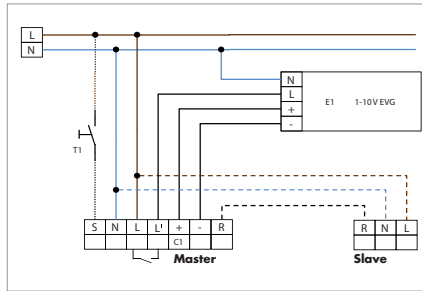

PD2-M-DIM-SM/-FC/-FM

SM

FC

FM

SM

FC

FM

■ ТЕХНИЧЕСКИЕ ДАННЫЕ

- 230 В~ ±10%
- ∅ 360°
- сидя ∅ 4,00 м
- перпендикулярно ∅ 10,00 м
- фронтально ∅ 6,00 м
- SM/FC/FM = IP20 / класс II / CЕ
- SM ∅ 98 x B 50 мм
- FC ∅ 80 x B 84,5 мм
- FM ∅ 98 x B 65 мм
- от -25°C до +50°C
- из высококачественного и устойчивого к УФ поликарбоната
- IR-PDim, IR-PD-DIM-Mini
- Канал 1 (управление светом)**
- 2300 Вт, cosφ = 1; 1150 ВА, cosφ = 0,5
- от 1 мин. до 30 мин.
- 10 - 2000 люкс
- 1-10V постоянного тока, макс. 50 ЭПРА