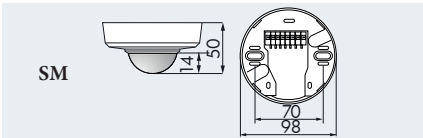

PD2-M-DIM-SM/-FC/-FM

SM

FC

FM

SM

FC

FM

■ ТЕХНИЧЕСКИЕ ДАННЫЕ

- 230 В~ ±10%
- ∅ 360°
- сидя ∅ 4,00 м
- перпендикулярно ∅ 10,00 м
- фронтально ∅ 6,00 м
- SM/FC/FM = IP20 / класс II / CЕ
- SM ∅ 98 x B 50 мм
- FC ∅ 80 x B 84,5 мм
- FM ∅ 98 x B 65 мм
- от -25°C до +50°C
- из высококачественного и устойчивого к УФ поликарбоната
- IR-PDim, IR-PD-DIM-Mini
- Канал 1 (управление светом)**
- 2300 Вт, cosφ = 1; 1150 ВА, cosφ = 0,5
- от 1 мин. до 30 мин.
- 10 - 2000 люкс
- 1-10V постоянного тока, макс. 50 ЭПРА