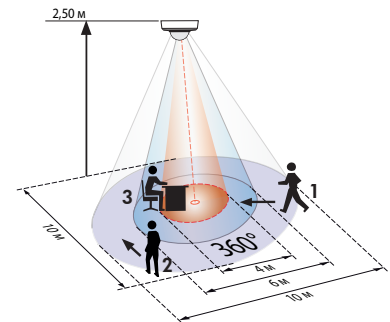

i СВЕДЕНИЯ О ПРОДУКТЕ

- Удобное и недорогое решение для **регуляции постоянного освещения**
- Дистанционно управляемый потолочный датчик присутствия LUXOMAT® PD2-M-DIM в исполнении для диммирования света для открытого, потолочного или скрытого монтажа, с круговым диапазоном обнаружения
- Один канал для коммутации света
- Выход для диммирования света с интерфейсом 1–10 В постоянного тока
- Возможность подключения любого количества SLAVE устройств для недорогого расширения диапазона обнаружения!
- Функции полностью автоматического или полуавтоматического режимов работы, диммирования света и коммутации выбираются с помощью доступного в качестве аксессуара ИК-пульта дистанционного управления
- **Примеры использования:** Офисы, комнаты для совещаний, школы, детские сады, больницы