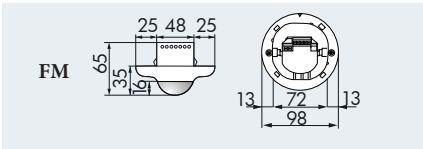

PD2-M-DIM-SM/-FC/-FM

SM

FC

FM

SM

FC

FM

■ ТЕХНИЧЕСКИЕ ДАННЫЕ

- 230 В~ ±10%
- ∅ 360°
- сидя ∅ 4,00 м
- перпендикулярно ∅ 10,00 м
- фронтально ∅ 6,00 м
- SM/FC/FM = IP20 / класс II / CЕ
- SM ∅ 98 x B 50 мм
- FC ∅ 80 x B 84,5 мм
- FM ∅ 98 x B 65 мм
- от -25°C до +50°C
- из высококачественного и устойчивого к УФ поликарбоната
- IR-PDim, IR-PD-DIM-Mini
- Канал 1 (управление светом)**
- 2300 Вт, cosφ = 1; 1150 ВА, cosφ = 0,5
- от 1 мин. до 30 мин.
- 10 - 2000 люкс
- 1-10V постоянного тока, макс. 50 ЭПРА