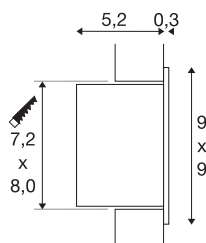

## FRAME LED 230 B BASIC

комнатный светодиодный встраиваемый в стену светильник, 2700 K

Наша серия высоковольтных светильников FRAME LED представляет собой экономичное световое решение для установки на стенах. Светодиодная версия оснащена долговечным светодиодом и доступна с теплым белым цветом свечения. Дополнительные аксессуары включают монтажную коробку и рамку для скрытого монтажа. Подключение осуществляется напрямую к сети напряжением 230 В. В этом светильнике используются встроенные светодиодные лампы

### Технические характеристики

Тов. №:	1000576
Номинальное первичное напряжение	100-240V ~50/60Hz mA/V
Вторичный ток / вторичное напряжение	350mA
Длина	9 cm
Ширина	9 cm
Глубина	5.5 cm
Установочная длина	7.2 cm
Установочная ширина	8 cm
Установочная глубина	6.5 cm
Вес нетто	0.25 kg
вес брутто	0.308 kg
IP Code	IP 20
Класс защиты	I
Сборка	Встраиваемый
Детали сборки	Потолок, Стена
Номер сквозного монтажа проводки	250
Мощность	3.1 W
Световой поток	140 lm
Цветовая температура	2700 Kelvin
Цвет	белый
CRI	80